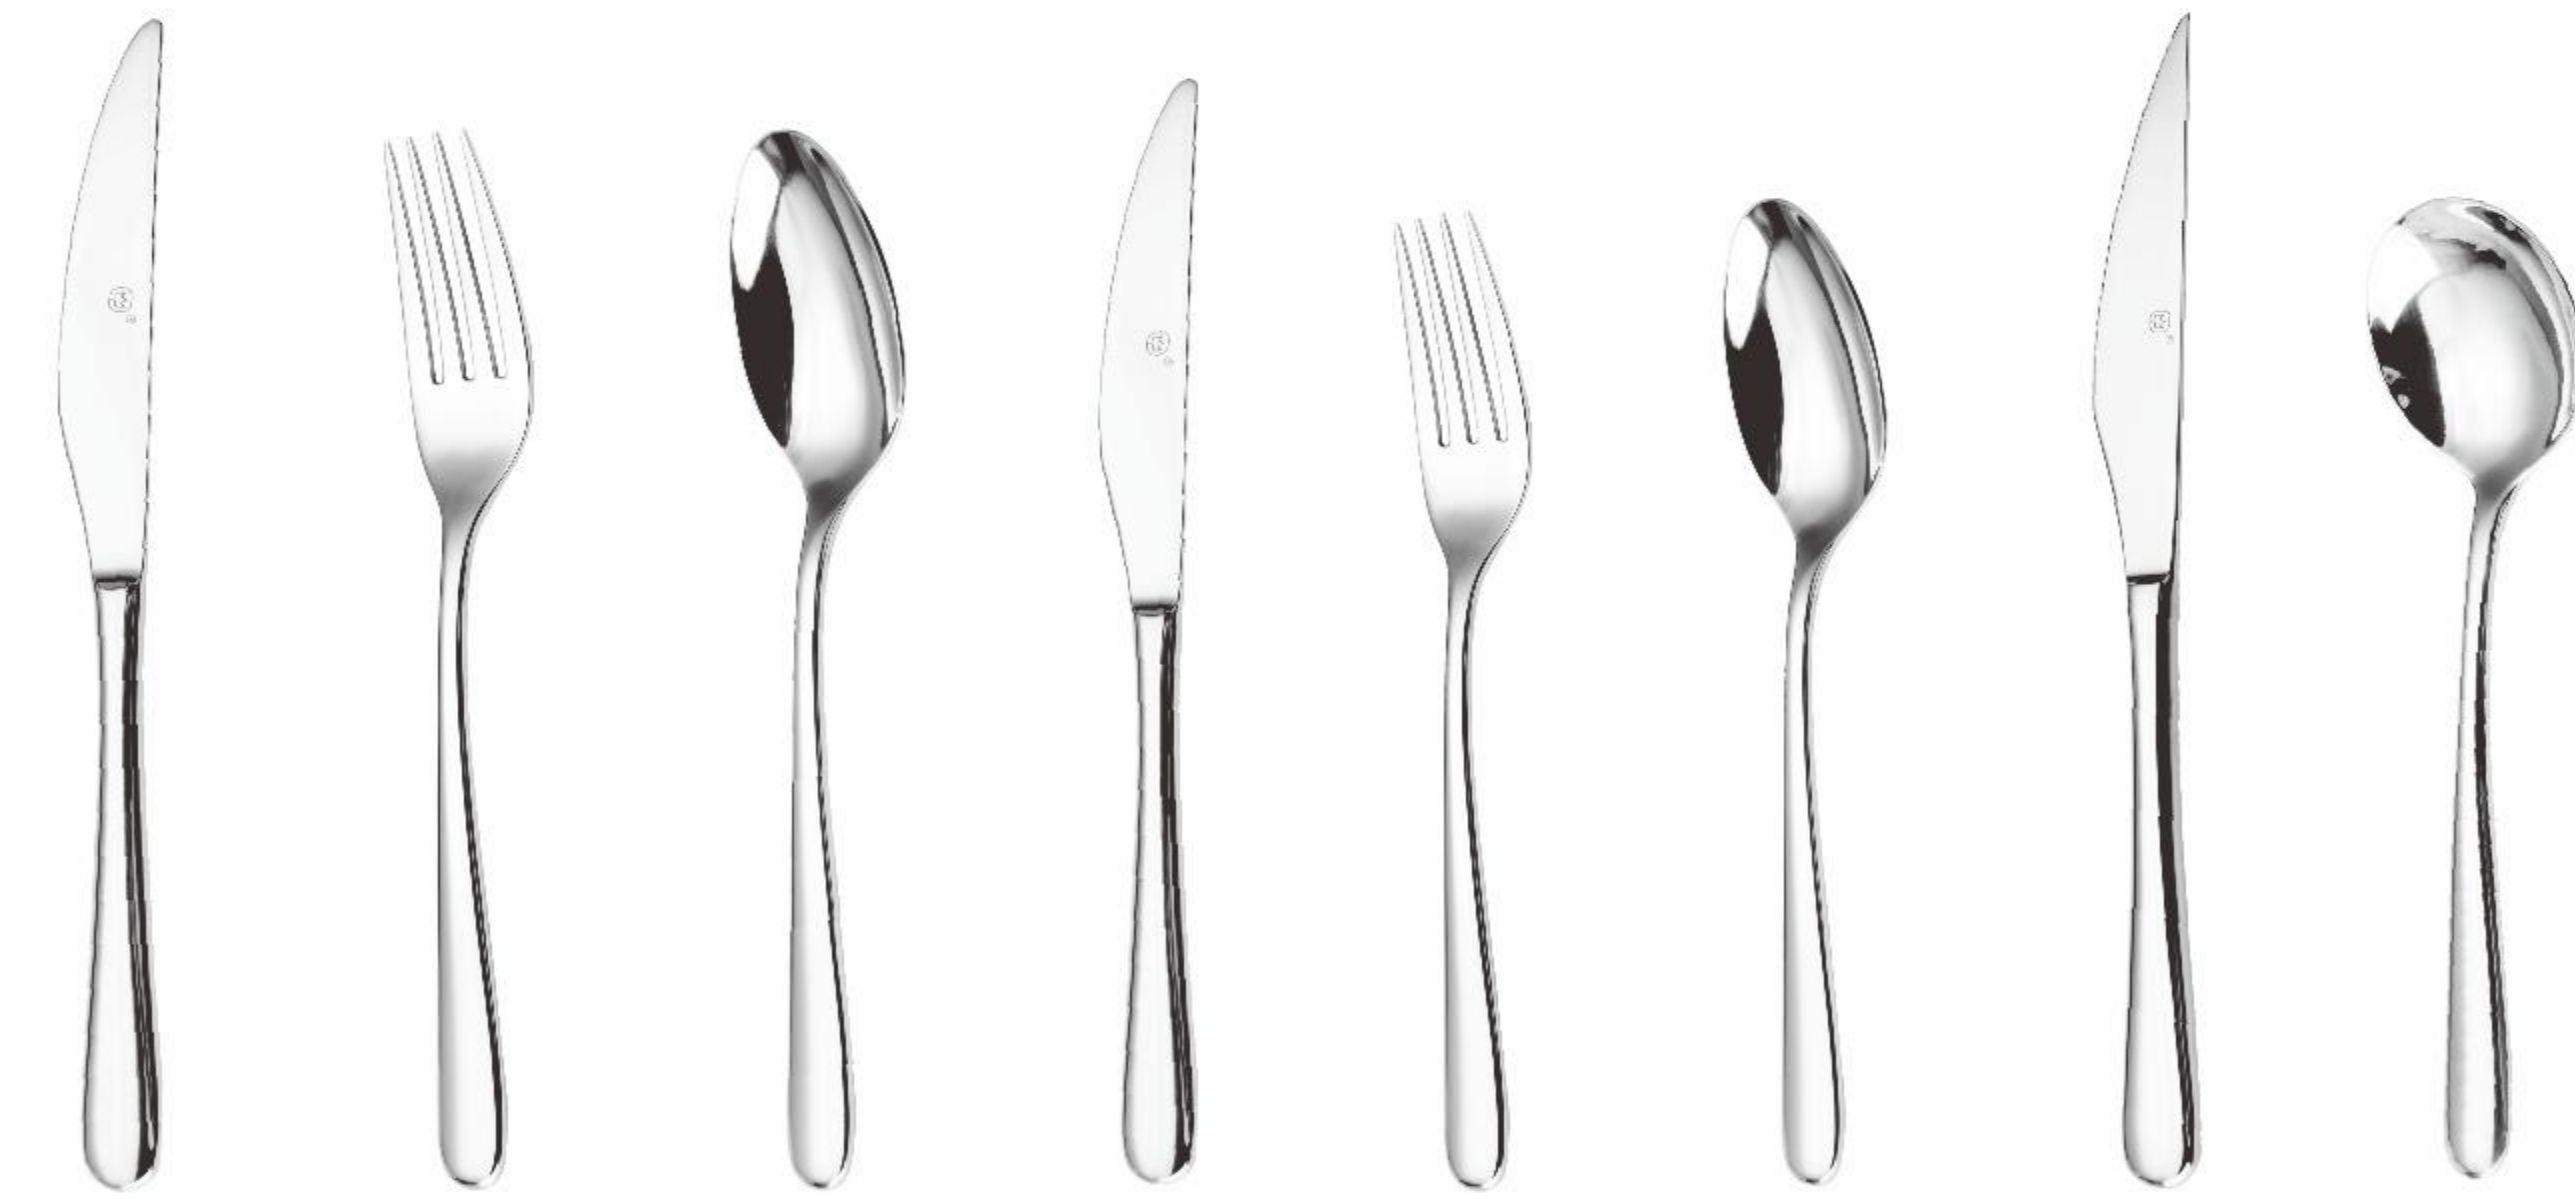

1 2 3 4 5 6 7 8

Oulon TTX008 欧陆

- 1 欧陆 主餐刀 420 7.0mm 228mm 79g
- 2 欧陆 主餐叉 304 3.0mm 204mm 49g
- 3 欧陆 主餐勺 304 3.0mm 202mm 58g
- 4 欧陆 甜品刀 420 6.0mm 210mm 63g
- 5 欧陆 甜品叉 304 2.5mm 180mm 32g

- 6 欧陆 甜品勺 304 2.5mm 175mm 40g
- 7 欧陆 牛排刀 420 7.0mm 228mm 77g
- 8 欧陆 汤勺 304 3.0mm 190mm 58g
- 9 欧陆 咖啡勺 304 2.5mm 140mm 22g
- 10 欧陆 水果叉 304 2.5mm 142mm 18g