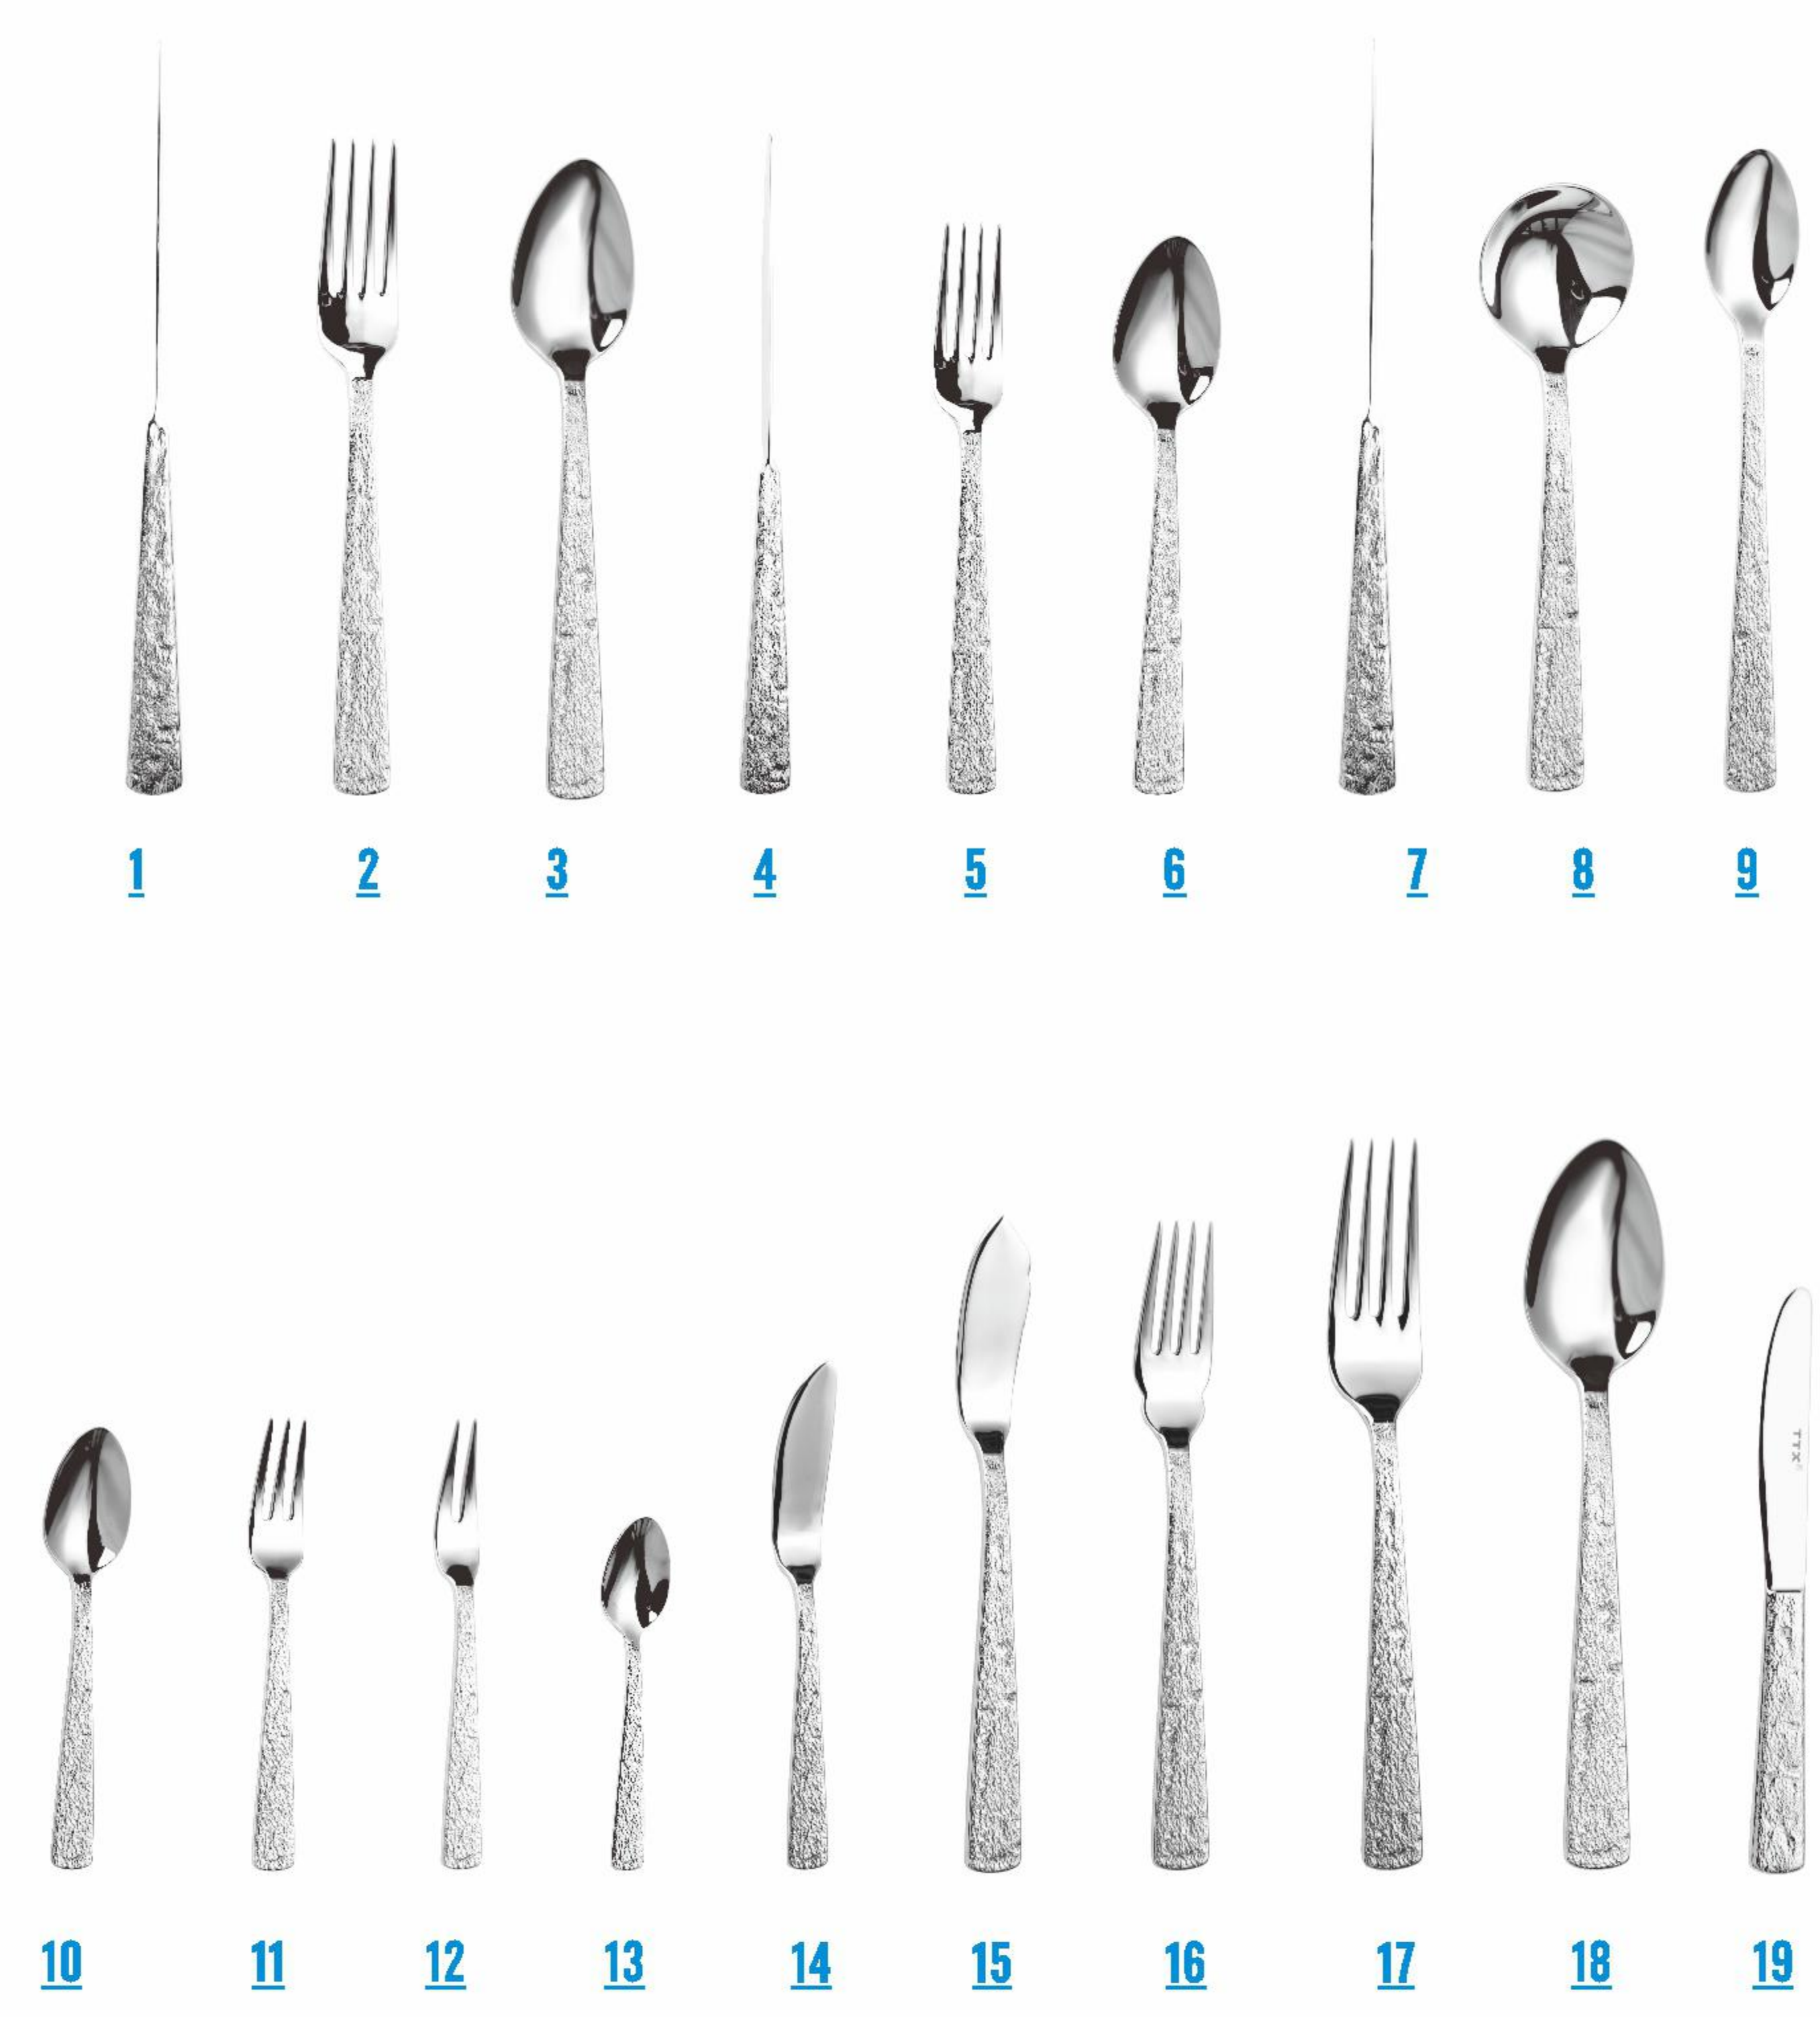

TTX[®]
 专为高端品牌定制而生
 CUSTOMIZED FOR HIGH-END BRANDS

lightspot TTX013
 亮点

lightspot
 TTX013
 亮点

- 1 亮点 主餐刀 420 7.0mm 240mm 103g
 - 2 亮点 主餐叉 304 5.0mm 207mm 86g
 - 3 亮点 主餐勺 304 5.0mm 201mm 89g
 - 4 亮点 甜品刀 420 7.0mm 210mm 77g
 - 5 亮点 甜品叉 304 4.0mm 181mm 58g
-
- 6 亮点 甜品勺 304 4.0mm 176mm 61g
 - 7 亮点 牛排刀 420 7.0mm 240mm 102g
 - 8 亮点 汤勺 304 5.0mm 193mm 92g
 - 9 亮点 冰勺 304 4.0mm 204mm 63g
 - 10 亮点 咖啡勺 304 4.0mm 140mm 37g
-
- 11 亮点 蛋糕叉 304 4.0mm 143mm 35g
 - 12 亮点 水果叉 304 4.0mm 145mm 34g
 - 13 亮点 毛卡勺 304 3.0mm 112mm 20g
 - 14 亮点 黄油刀 304 4.0mm 162mm 40g
 - 15 亮点 鱼刀 304 5.0mm 208mm 86g
-
- 16 亮点 鱼叉 304 5.0mm 205mm 83g
 - 17 亮点 服务叉 304 5.0mm 233mm 103g
 - 18 亮点 服务勺 304 5.0mm 233mm 122g
 - 19 亮点 水果刀 420 6.0mm 186mm 75g