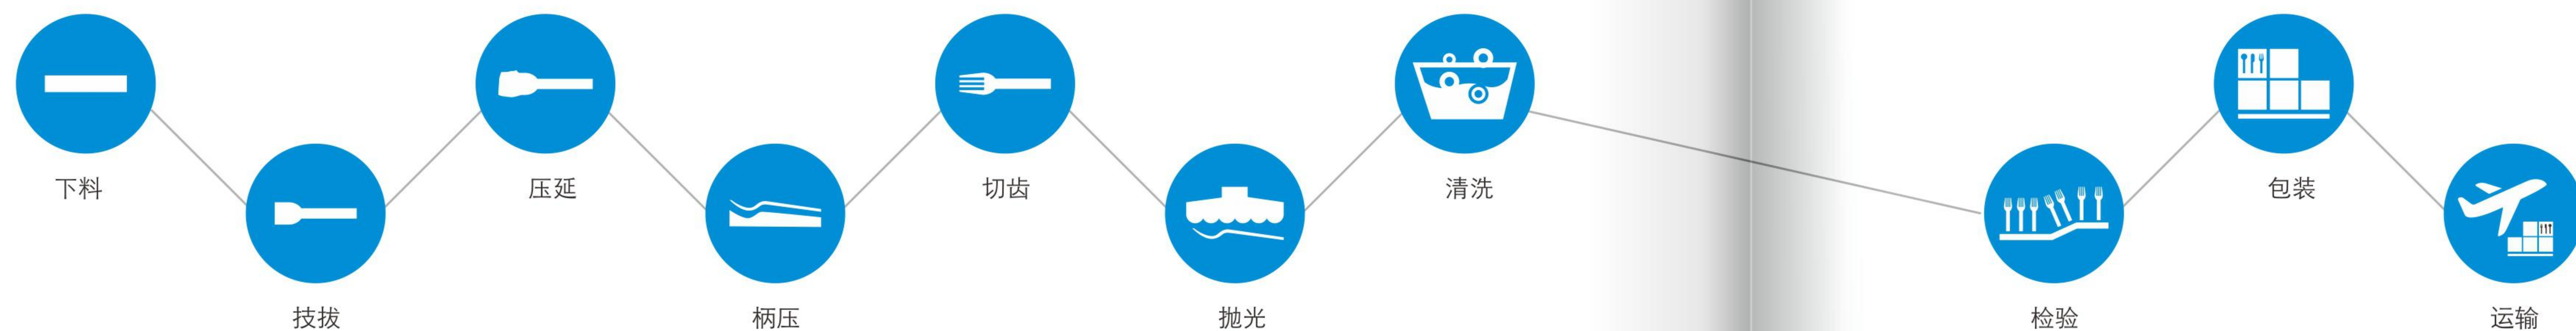

NESCAFÉ
 雀巢咖啡

雀巢(中国)有限公司隶属于总部位于瑞士的全球最大的食品饮料公司——雀巢全球集团。雀巢(中国)有限公司经总部授权，负责管理其在大中华区(即中国大陆、香港、澳门和台湾)的运营，为集团在华投资的公司(包括与国内合作伙伴建立的合资企业)提供总体管理支持和服务。雀巢在华生产的产品超过90%是在国内生产的。

名称 咖啡搅拌棒
 材质 304不锈钢
 规格 2.5mmx155mm

名称 水波纹蛋糕叉勺
 材质 304不锈钢
 规格 3.5mmx114mm

领先锻造工艺

TTX拥有超过400套冲压、轧制机，1200套不同种类的研磨和抛光机，拥有行业领先锻造工艺，严格保证产品的工艺和质量，为客户打造高端精美不锈钢餐具。

丰富生产经验

多年的出口贸易积累了行业领先的餐具生产经验，拥有一整套成熟的质量管理体系和丰富的生产管理经验，确保产品质量。

强大研发能力

TTX拥有强大设计研发团队，具有业内领先的模具开发能力，满足客户个性化定制需求。

TTX拥有强大产品设计研发团队和业内领先生产工艺，能够满足酒店个性化定制需求。根据酒店风格、文化特点及特殊需求为酒店量身打造专属餐具花型，尽显独一无二的尊贵与奢华。

TTX在餐具设计上尤为专注与严谨，每一根线条，每一处细节都是经过仔细的推敲、设计而成的。力求每件产品在设计生产方面达到完美状态。

*Excellent
 quality*
 工艺流程

31
 PRODUCTION PROCESS

为确保产品品质，每件餐具都要经过数十道工序的精心锻造。简单总结是25道工序，实际操作中清洗贯穿整个流程，研磨4次和抛光3次，质检2次等等，一个简单的餐具要经历至少31道工序。

抗菌级
不锈钢