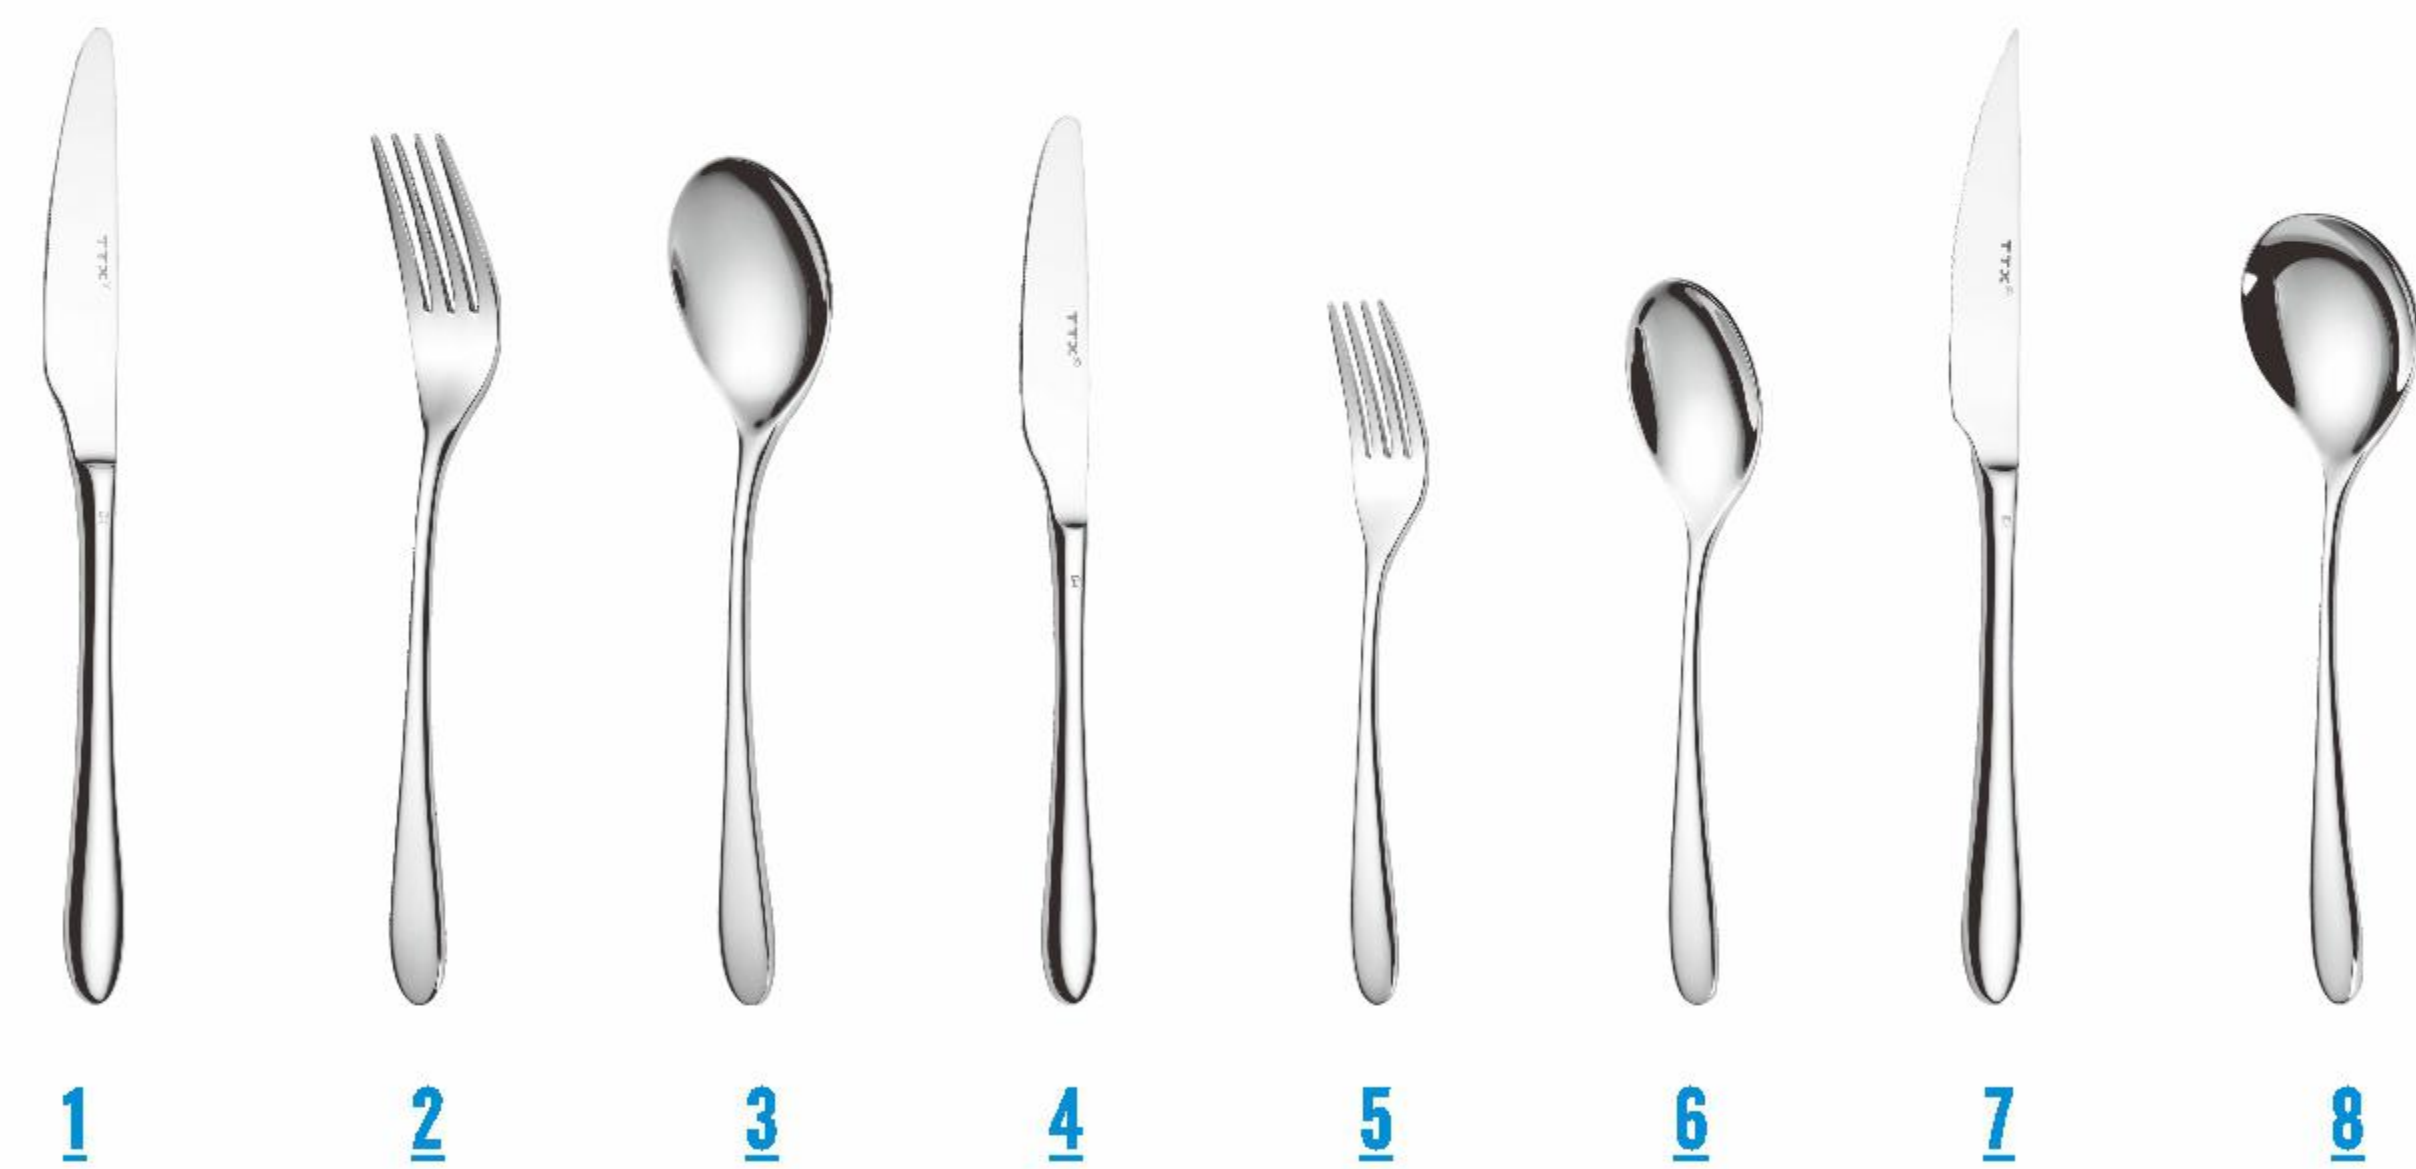

1 2 3 4 5 6 7 8

- 1 喜悦 主餐刀 420 7.0mm 239mm 89g
- 2 喜悦 主餐叉 304 5.0mm 201mm 58g
- 3 喜悦 主餐勺 304 5.0mm 199mm 70g
- 4 喜悦 甜品刀 420 7.0mm 218mm 62g