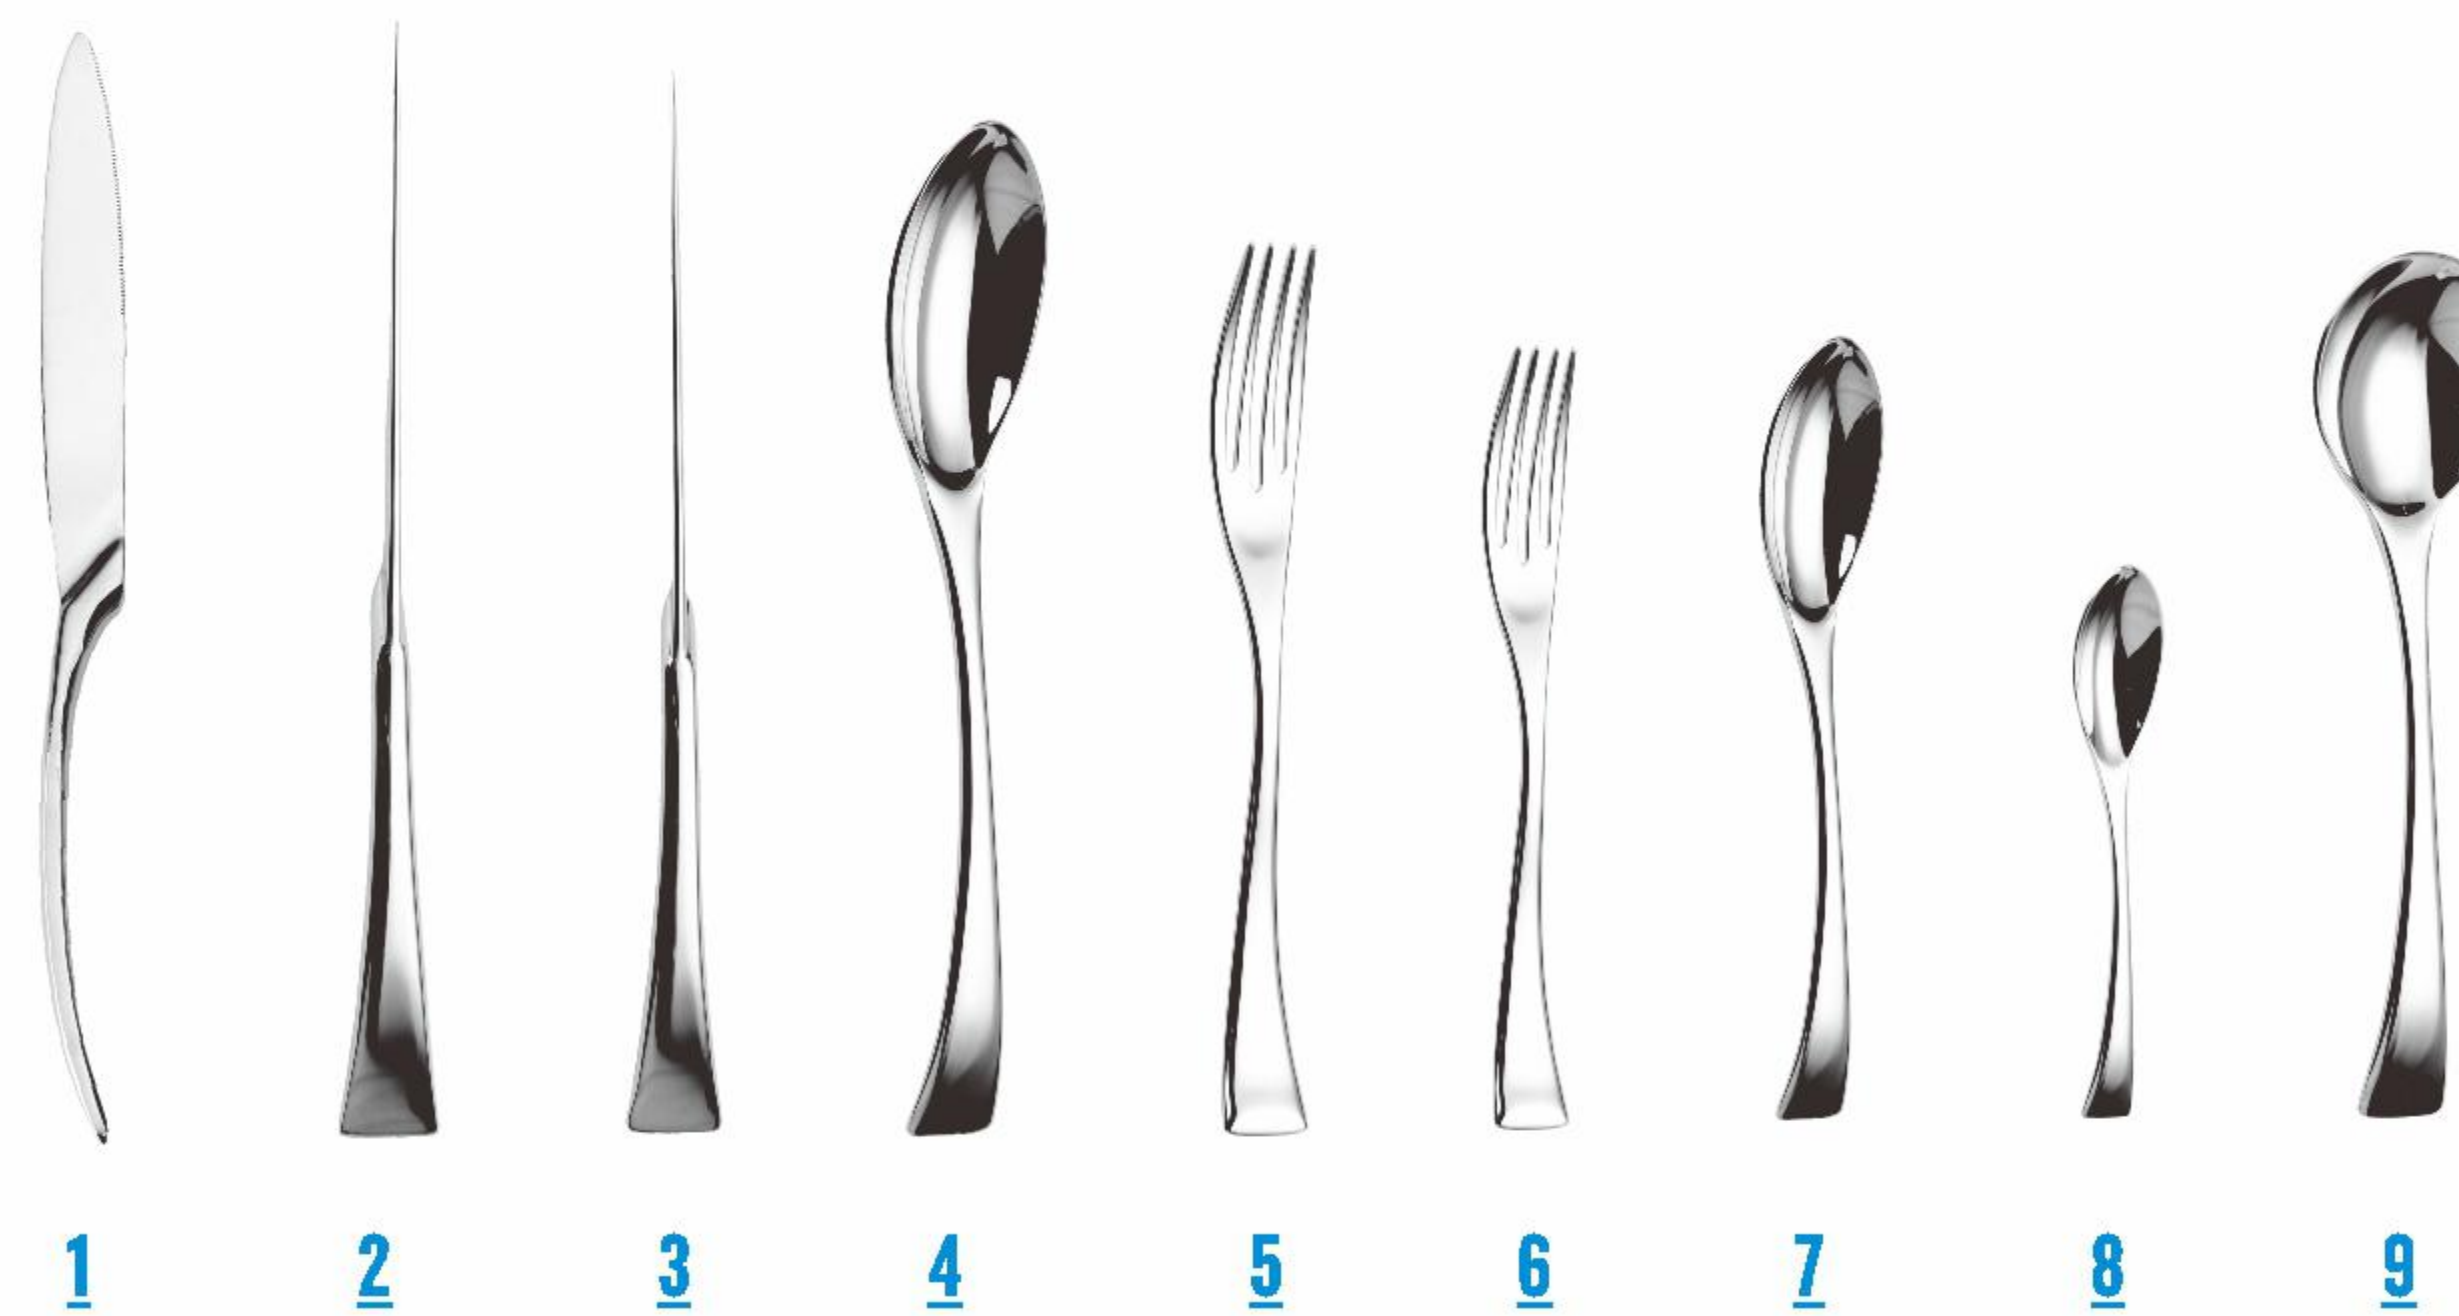

TTX®
专为高端品牌定制而生
CUSTOMIZED FOR HIGH-END BRANDS

Modelo TTX009
7401

1 2 3 4 5 6 7 8 9

10 11 12 13 14 15 16 17

Modelo
TTX009
7401

- 1 TTX09 主餐刀 420 8.0mm 250mm 88g
- 2 TTX09 牛排刀 420 8.0mm 250mm 88g
- 3 TTX09 甜品刀 420 7.0mm 228mm 68g
- 4 TTX09 主餐勺 304 4.0mm 218mm 86g
- 5 TTX09 主餐叉 304 4.0mm 216mm 58g

- 6 TTX09 甜品叉 304 3.5mm 191mm 43g
- 7 TTX09 甜品勺 304 3.5mm 194mm 58g
- 8 TTX09 咖啡勺 304 2.2mm 118mm 15g
- 9 TTX09 汤勺 304 3.5mm 178mm 61g
- 10 TTX09 蛋糕叉 304 3.0mm 152mm 26g

- 11 TTX09 茶勺 304 2.8mm 144mm 27g
- 12 TTX09 冰茶勺 304 3.0mm 180mm 32g
- 13 TTX09 鱼叉 304 4.0mm 215mm 63g
- 14 TTX09 鱼刀 304 4.0mm 235mm 76g
- 15 TTX09 黄油刀 304 3.0mm 178mm 34g

- 16 TTX09 服务叉 304 4.5mm 243mm 94g
- 17 TTX09 服务勺 304 4.5mm 246mm 128g