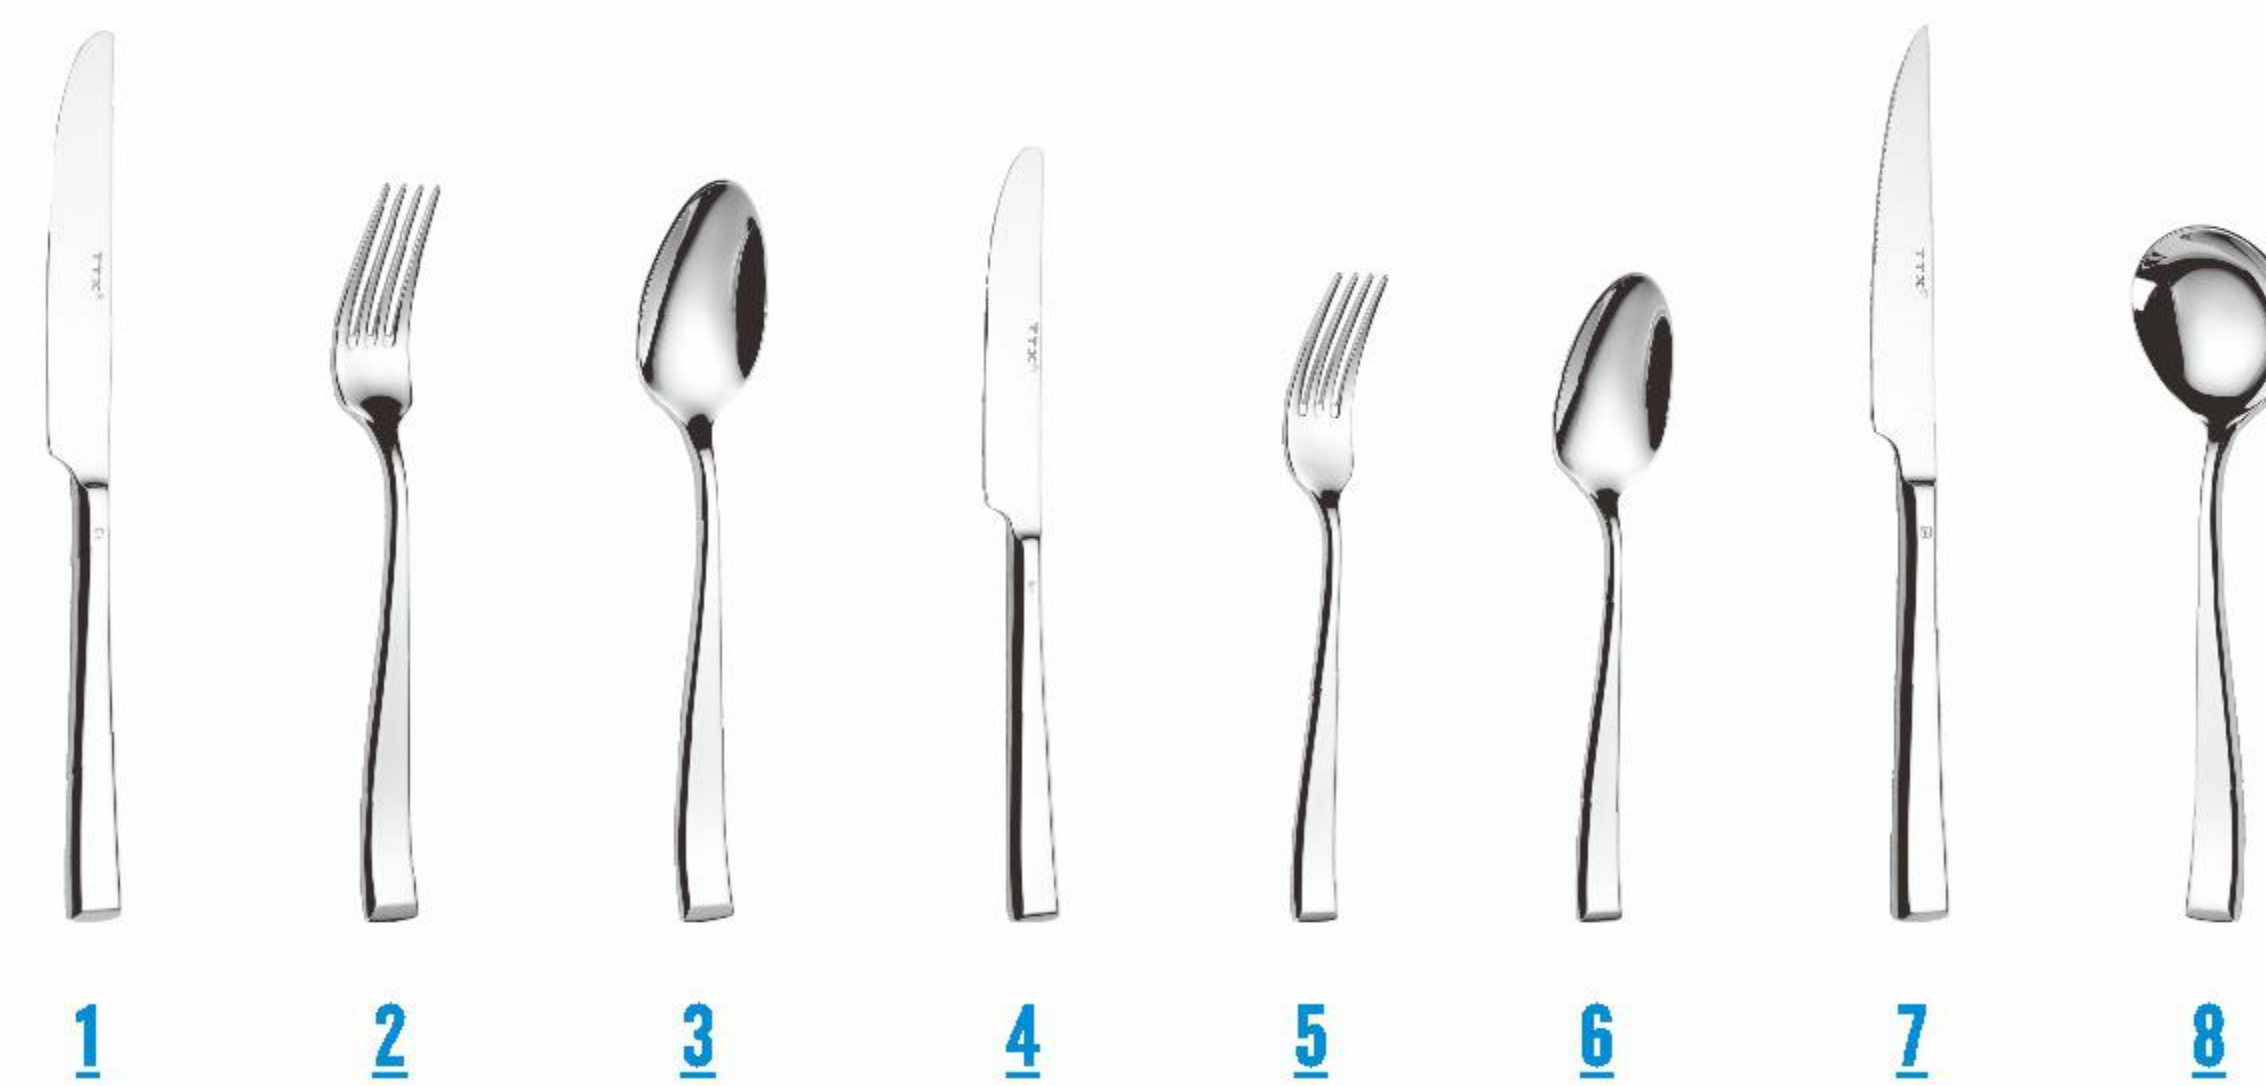

Triumph TTX002 凯旋

- 1 凯旋 主餐刀 420 8.0mm 243mm 101g
- 2 凯旋 主餐叉 304 5.0mm 199mm 73g
- 3 凯旋 主餐勺 304 5.0mm 200mm 83g
- 4 凯旋 甜品刀 420 7.5mm 211mm 84g