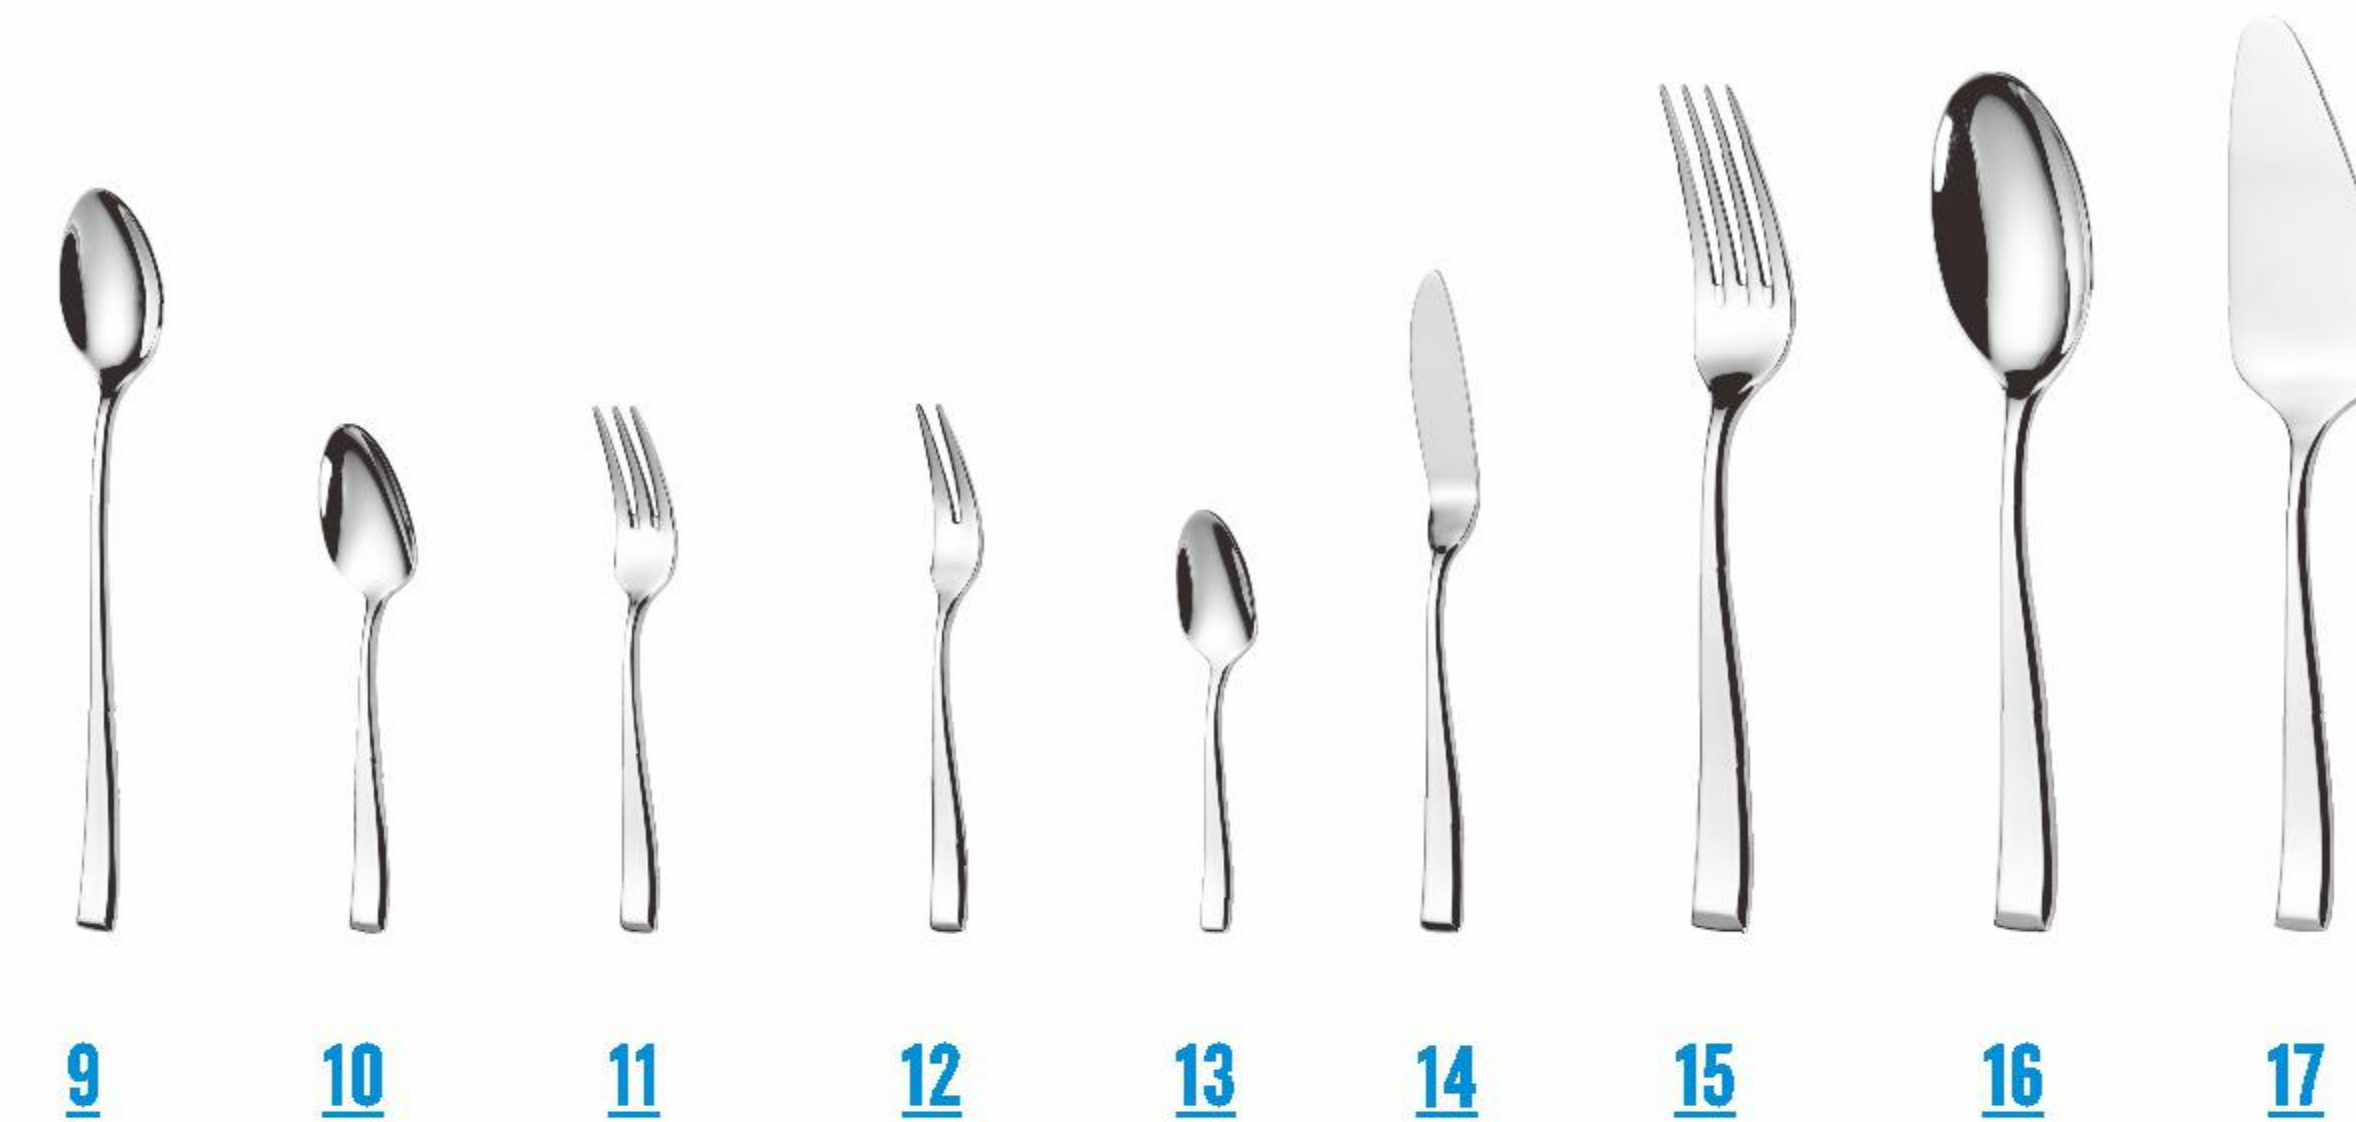

TTX[®]
 专为高端品牌定制而生
 CUSTOMIZED FOR HIGH-END BRANDS

Triumph TTX002 凯旋

有内涵而不露锋芒
 沉稳的外表下是一颗悦动的心
 只在细微处显露内在的浑厚
 凯旋，是内心的回响

Triumph TTX002 凯旋

- 1 凯旋 主餐刀 420 8.0mm 243mm 101g
- 2 凯旋 主餐叉 304 5.0mm 199mm 73g
- 3 凯旋 主餐勺 304 5.0mm 200mm 83g
- 4 凯旋 甜品刀 420 7.5mm 211mm 84g

- 5 凯旋 甜品叉 304 4.0mm 175mm 47g
- 6 凯旋 甜品勺 304 4.0mm 175mm 55g
- 7 凯旋 牛排刀 420 8.0mm 243mm 106g
- 8 凯旋 汤勺 304 5.0mm 187mm 83g
- 9 凯旋 冰勺 304 4.0mm 201mm 48g
- 10 凯旋 咖啡勺 304 4.0mm 137mm 34g
- 11 凯旋 蛋糕叉 304 4.0mm 143mm 30g
- 12 凯旋 水果叉 304 4.0mm 143mm 27g
- 13 凯旋 毛卡勺 304 4.0mm 114mm 22g
- 14 凯旋 黄油刀 304 4.0mm 179mm 41g
- 15 凯旋 服务叉 304 5.0mm 228mm 91g
- 16 凯旋 服务勺 304 5.0mm 232mm 105g
- 17 凯旋 蛋糕铲 304 5.0mm 246mm 106g