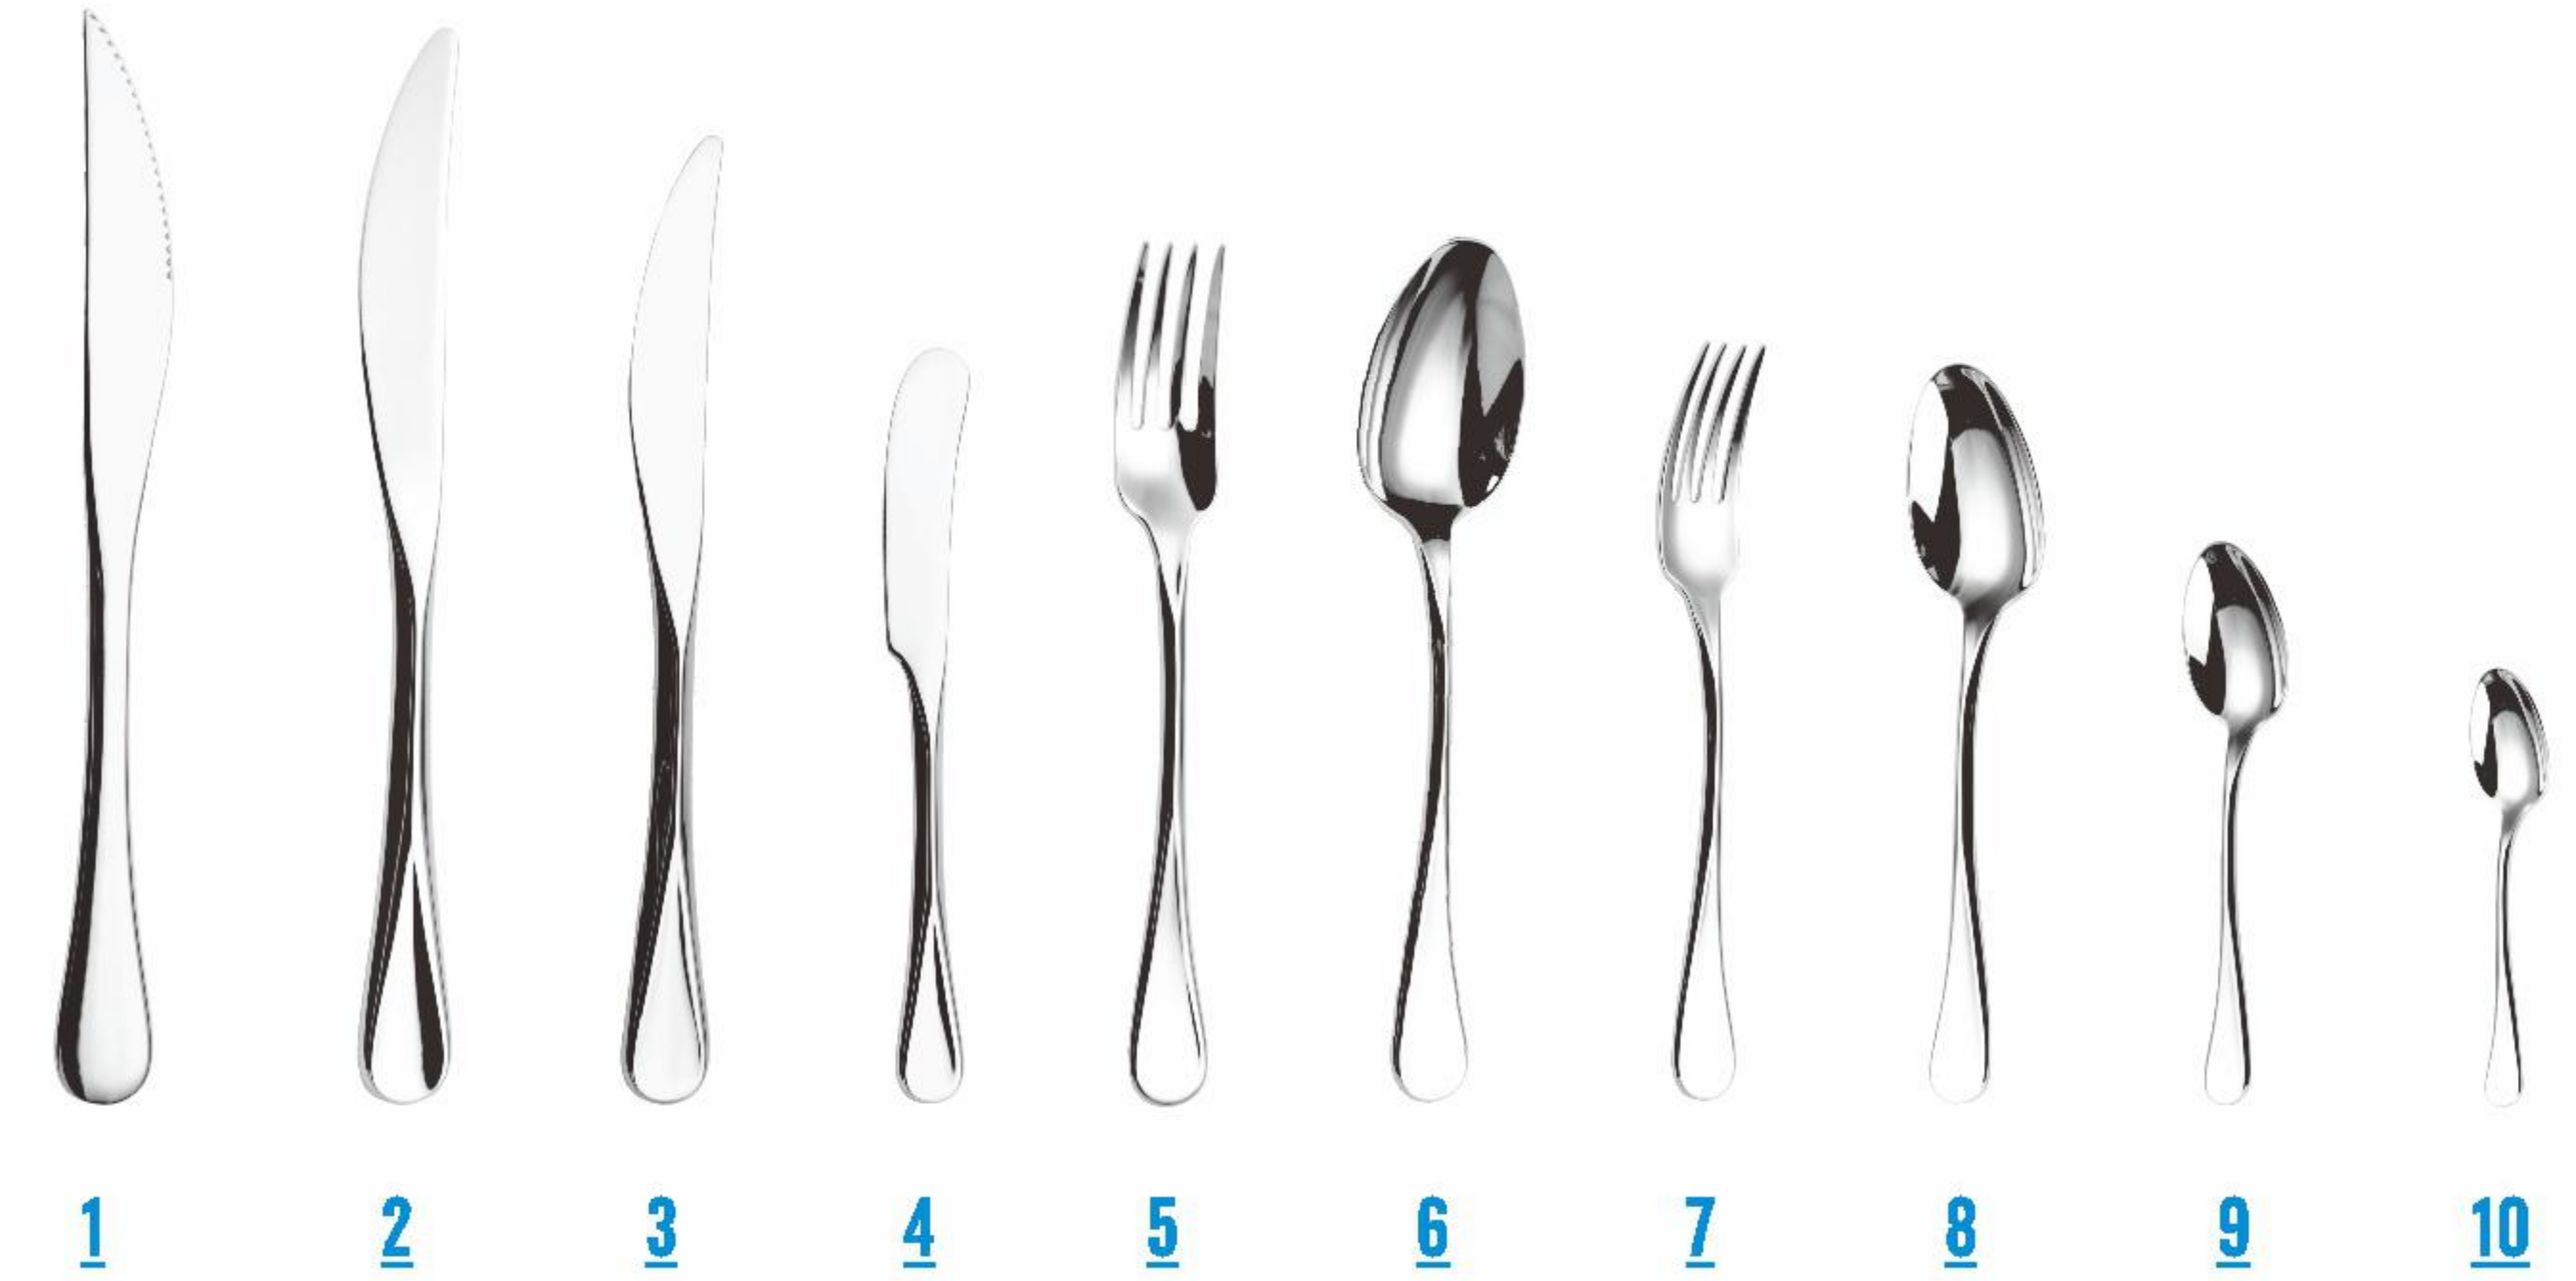

1 2 3 4 5 6 7 8 9 10

- 1 TTX010 牛排刀 420 7.0mm 241mm 85g
- 2 TTX010 主餐刀 420 7.0mm 241mm 89g
- 3 TTX010 甜品刀 420 6.0mm 215mm 66g
- 4 TTX010 黄油刀 420 4.5mm 167mm 38g
- 5 TTX010 主餐叉 304 4.5mm 205mm 52g
- 6 TTX010 主餐勺 304 4.5mm 205mm 67g
- 7 TTX010 甜品叉 304 4.0mm 185mm 40g
- 8 TTX010 甜品勺 304 4.0mm 185mm 48g
- 9 TTX010 茶勺 304 3.2mm 145mm 24g
- 10 TTX010 咖啡勺 304 2.5mm 108mm 13g