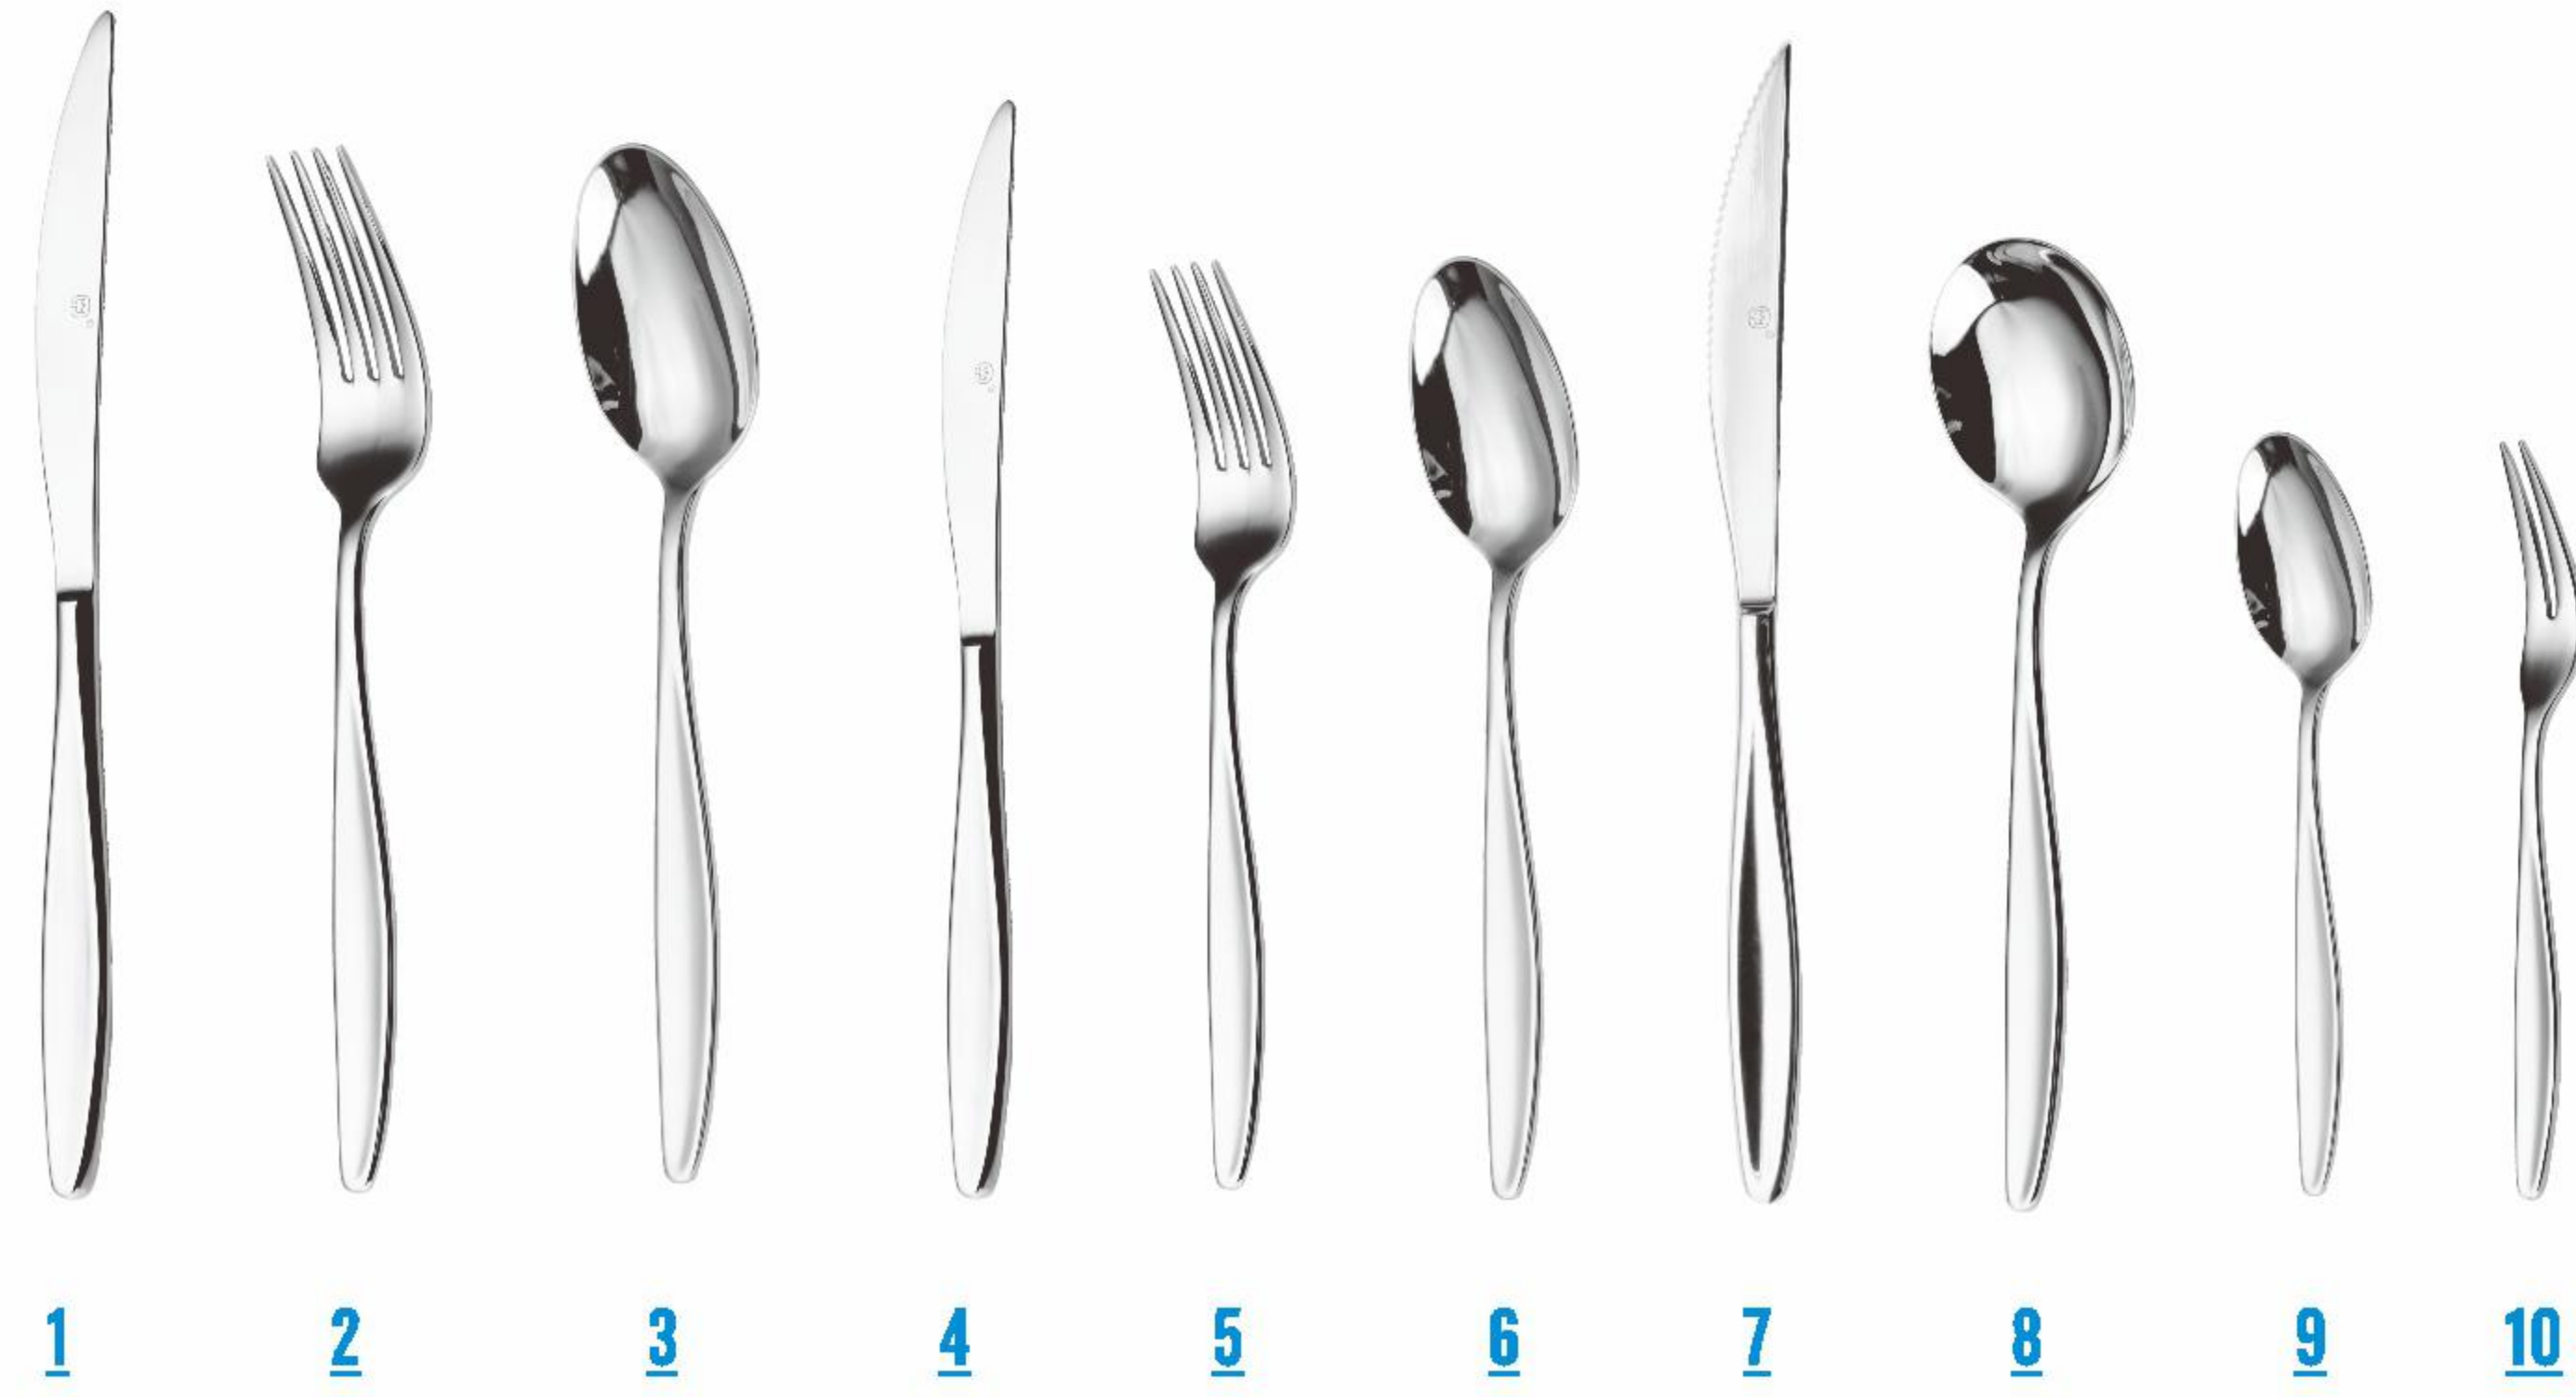

- 1 凯撒 主餐刀 420 7.0mm 230mm 80g
- 2 凯撒 主餐叉 304 3.0mm 204mm 52g
- 3 凯撒 主餐勺 304 3.0mm 202mm 59g
- 4 凯撒 甜品刀 420 6.0mm 210mm 59g
- 5 凯撒 甜品叉 304 2.5mm 180mm 35g

- 6 凯撒 甜品勺 304 2.5mm 175mm 40g
- 7 凯撒 牛排刀 420 7.0mm 230mm 81g
- 8 凯撒 汤勺 304 3.0mm 190mm 60g
- 9 凯撒 咖啡勺 304 2.5mm 140mm 22g
- 10 凯撒 水果叉 304 2.5mm 142mm 18g