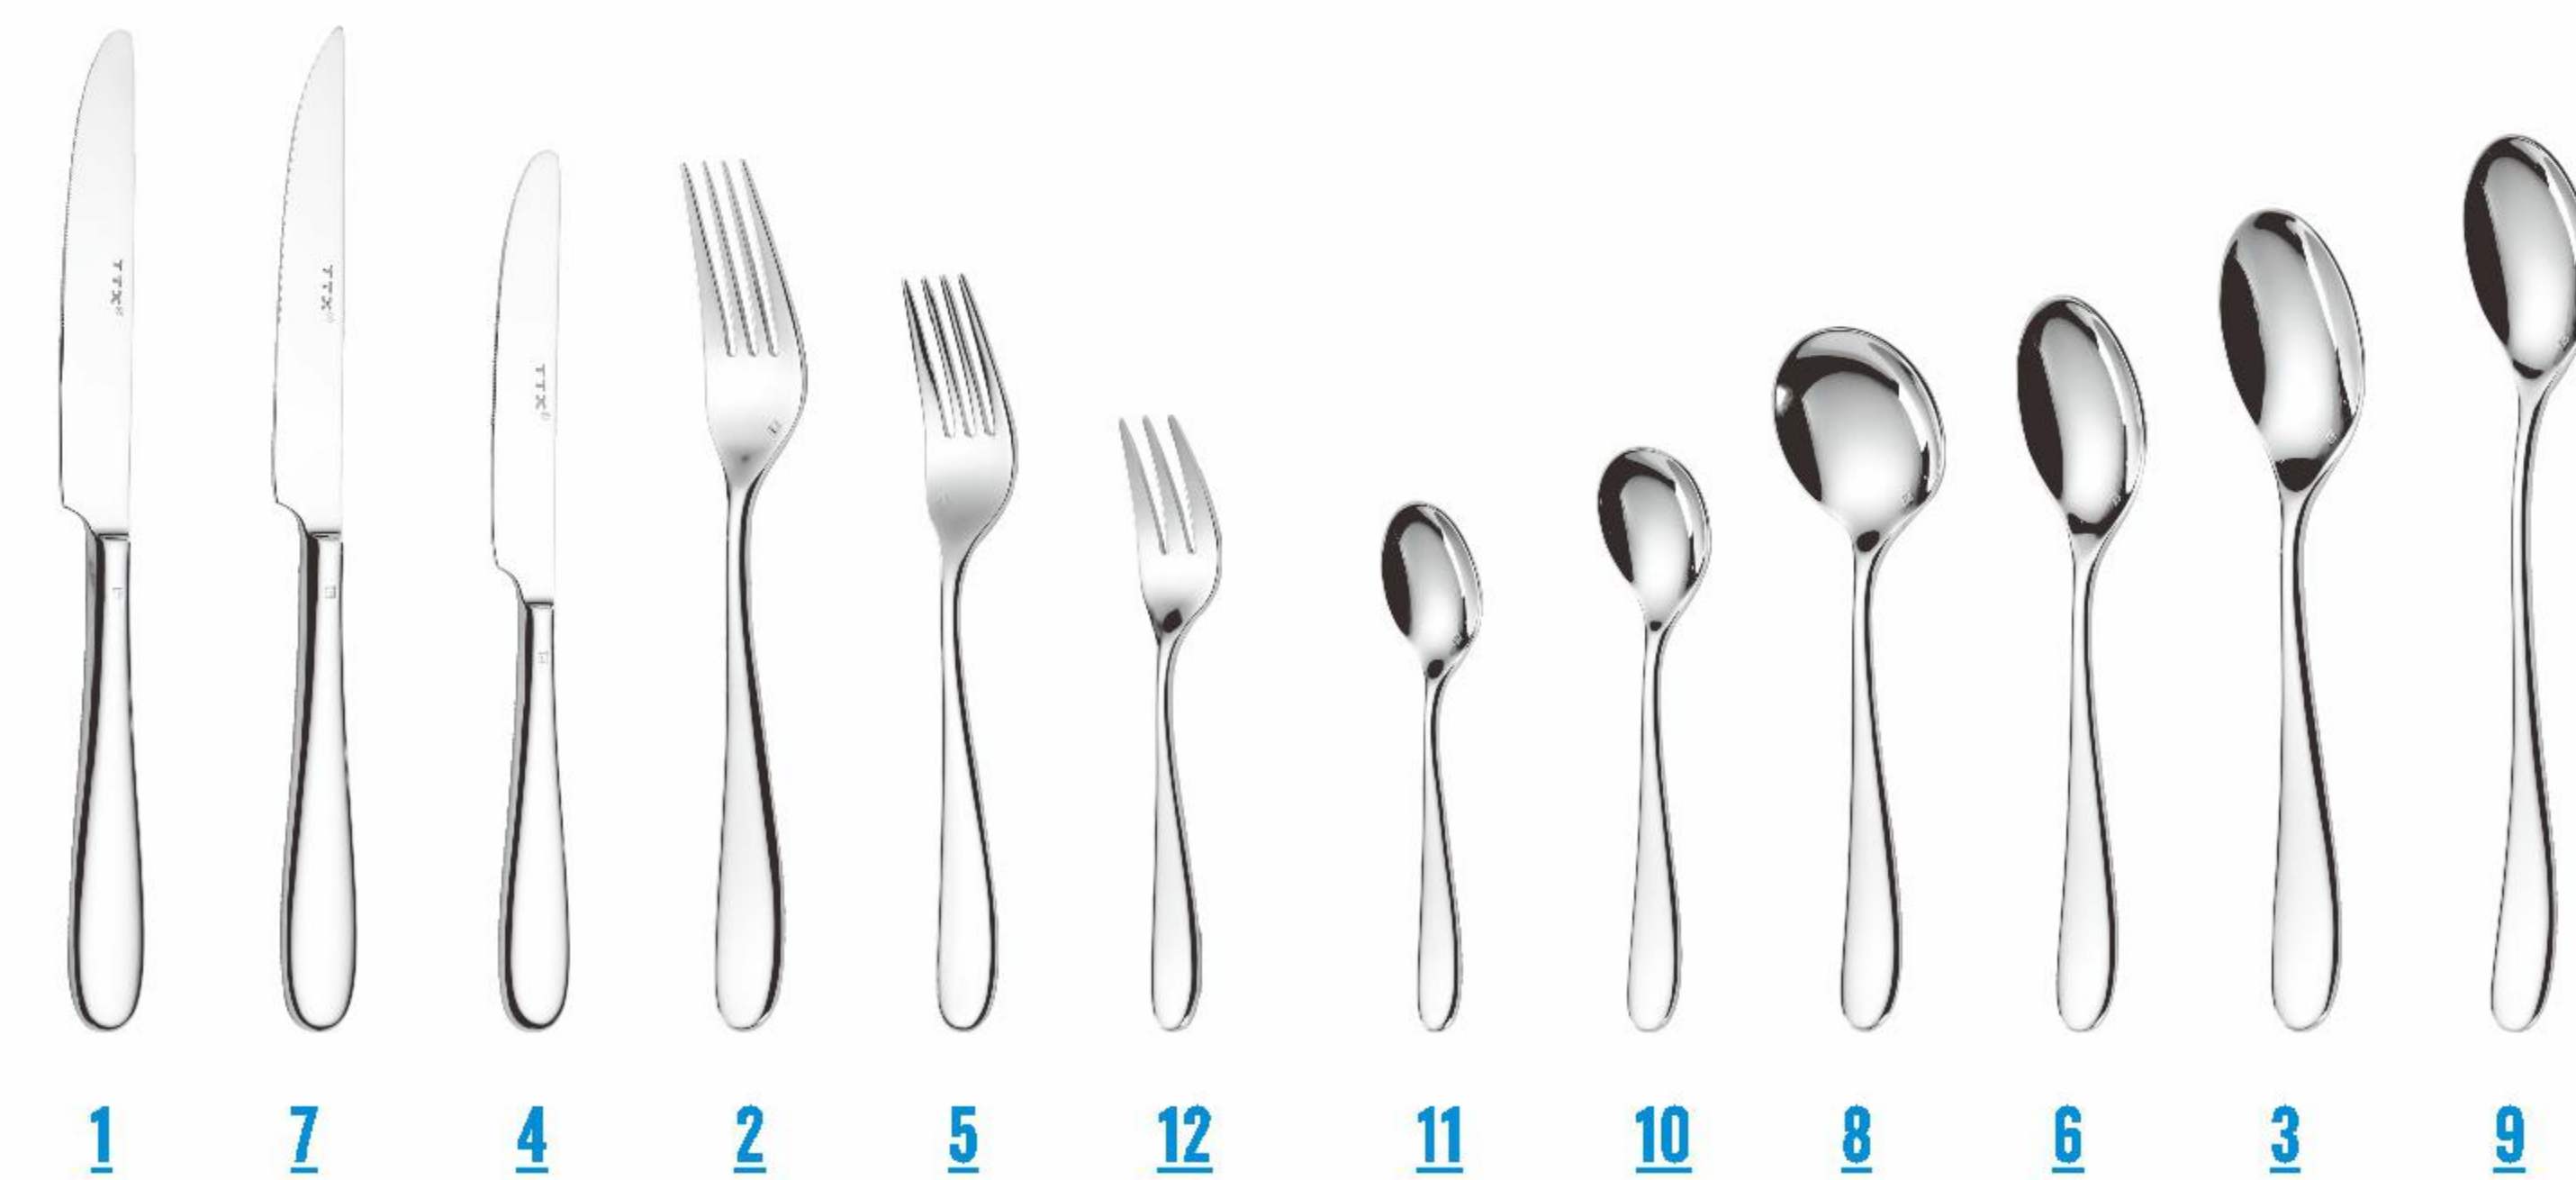

1 7 4 2 5 12 11 10 8 6 3 9