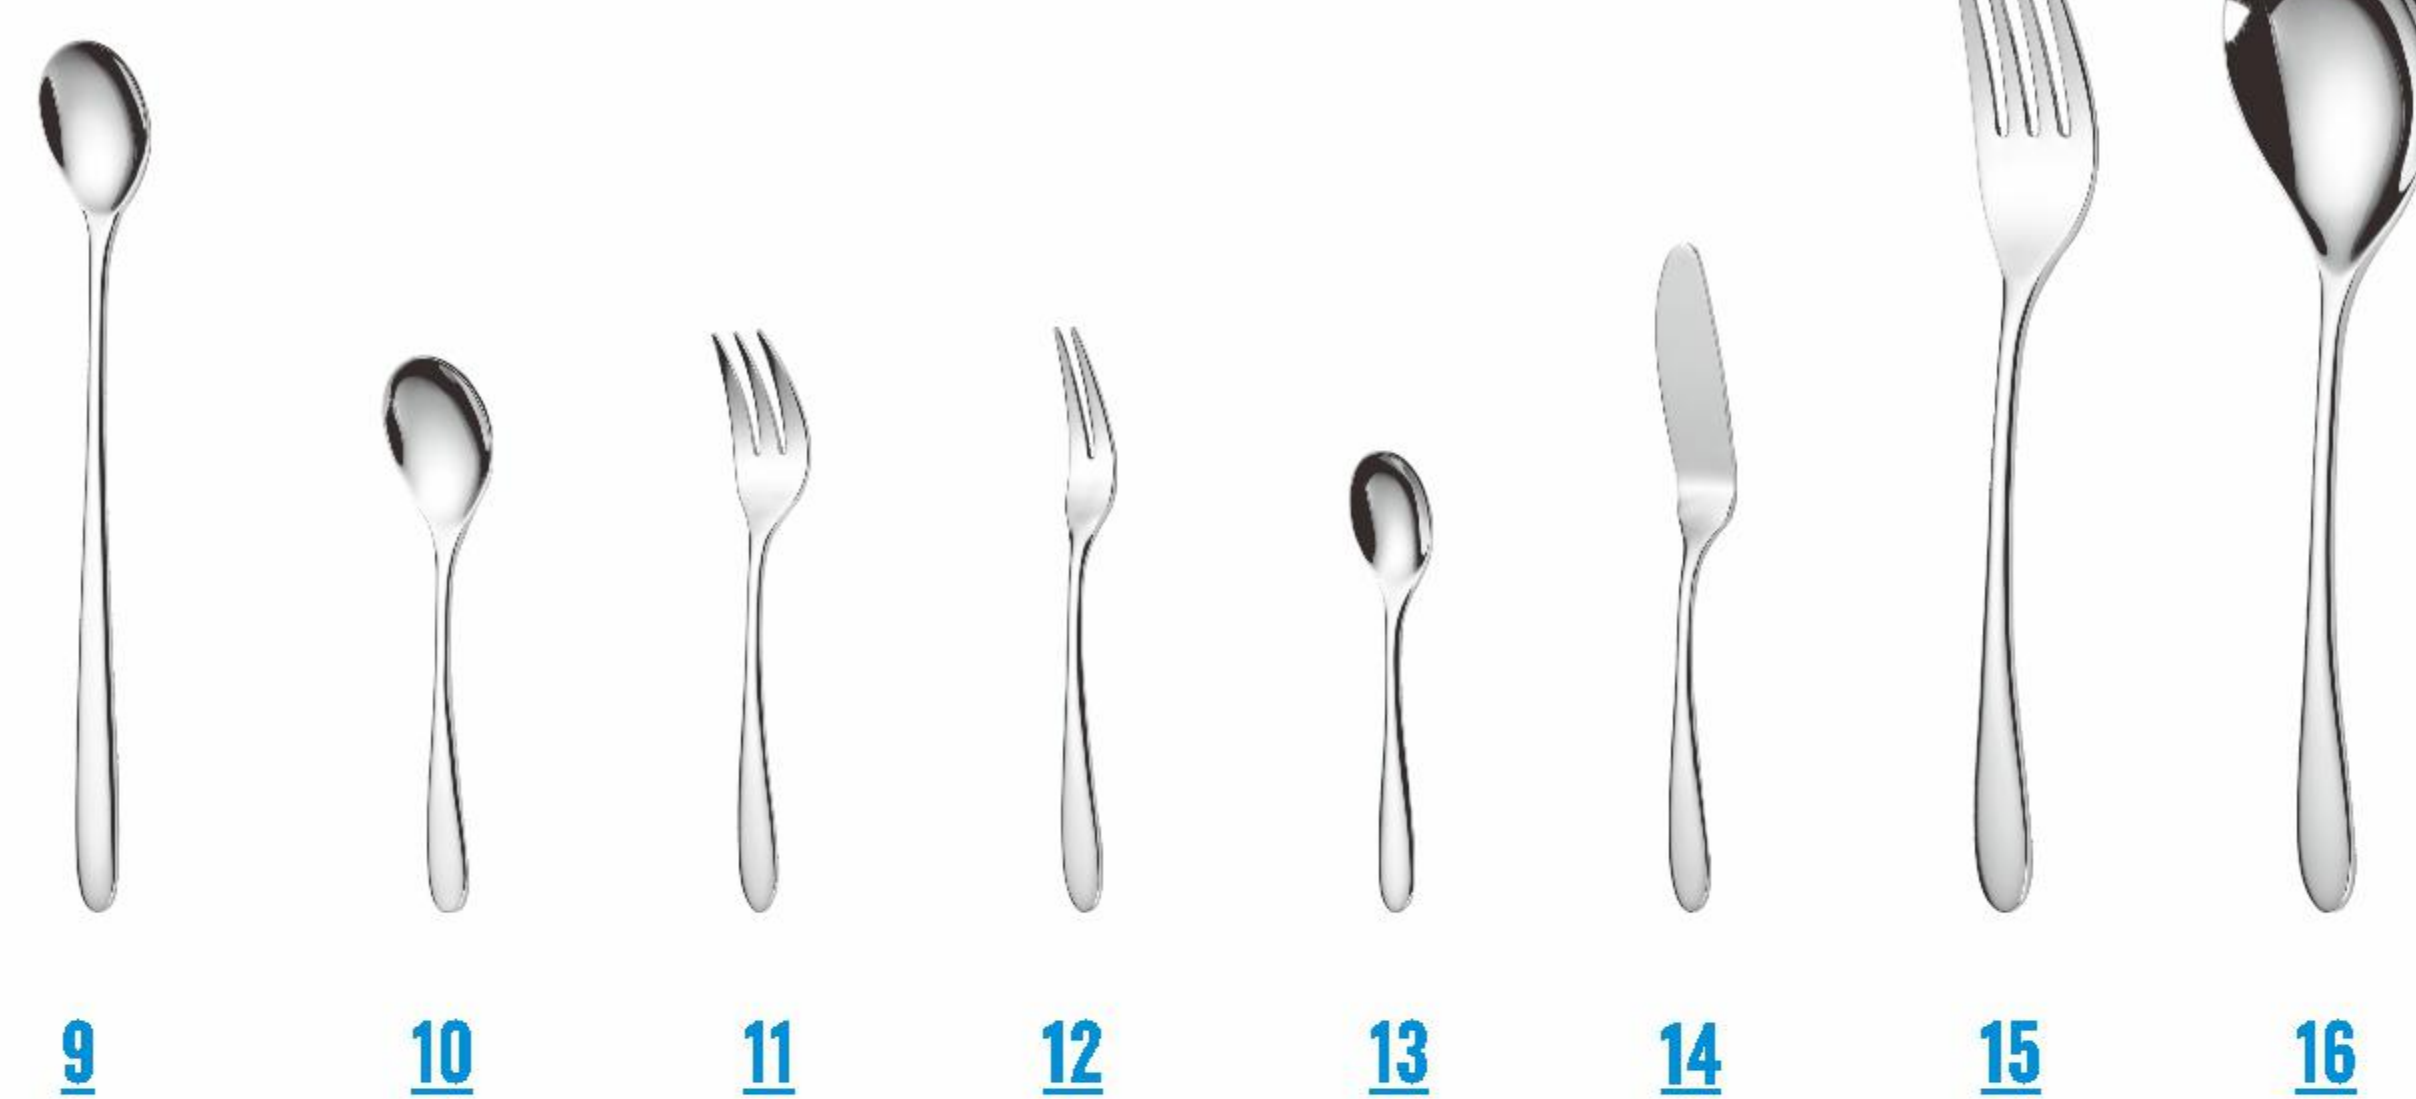

TTX[®]
 专为高端品牌定制而生
 CUSTOMIZED FOR HIGH-END BRANDS

Shary TTX003
 喜悦

Shary
 TTX003
 喜悦

1 2 3 4 5 6 7 8

- 1 喜悦 主餐刀 420 7.0mm 239mm 89g
- 2 喜悦 主餐叉 304 5.0mm 201mm 58g
- 3 喜悦 主餐勺 304 5.0mm 199mm 70g
- 4 喜悦 甜品刀 420 7.0mm 218mm 62g