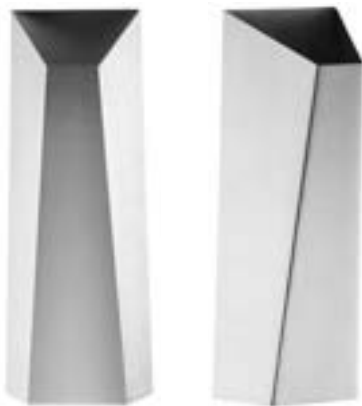

VASO ORIGAMI
ORIGAMI VASE

DESIGNER: STUDIO RIVA

- **R04979** - AÇO INOX / STAINLESS STEEL - 18/10
- **004979** - PRATA / SILVER
- **SF4979** - PRATA FROZEN / FROZEN SILVER
- **GO4979** - OURO 24K / 24K GOLD
- **GF4979** - OURO 24K FROZEN / FROZEN GOLD 24K
- **NB4979** - NÍQUEL BLACK / NICKEL BLACK

9.5 x 10 x 25 cm
0.635 kg (L/N) - 0.755 kg (B/G)