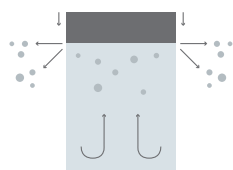

EBOLI COLLECTION POTES HERMÉTICOS HERMETIC GLASS POT

Os **potes herméticos** da coleção Eboli são a solução perfeita para preservar a frescura e a qualidade dos alimentos. Com sua tecnologia avançada de vedação, esses potes garantem a máxima proteção contra a entrada e saída de ar quando fechados, resultando em alimentos frescos e saborosos por um período prolongado.

Graças à sua vedação eficiente, os potes Eboli são ideais para armazenar uma variedade de itens, desde ingredientes básicos de cozinha, como açúcar, café e macarrão, até lanches como amendoim, biscoitos e castanhas. Eles oferecem um ambiente hermético, protegendo os alimentos da umidade, luz e oxigênio, fatores que podem afetar negativamente a qualidade e o prazo de validade dos produtos.

Além de sua funcionalidade excepcional, os potes herméticos Eboli são fabricados com vidros de alta qualidade e que não possuem chumbo em sua composição, atendendo aos mais altos padrões de segurança alimentar. Dessa forma, os alimentos estão protegidos por materiais confiáveis e livres de substâncias nocivas à saúde.

*The **hermetic glass pot** from the Eboli collection are the perfect solution for preserving the freshness and quality of food. With their advanced sealing technology, these jars ensure maximum protection against the entry and exit of air when closed, resulting in fresh and flavorful food for an extended period.*

Thanks to their efficient sealing, Eboli jars are ideal for storing a variety of items, from basic kitchen ingredients like sugar, coffee, and pasta to snacks like peanuts, cookies, and nuts. They provide a hermetic environment, protecting the food from moisture, light, and oxygen, factors that can negatively affect the quality and shelf life of products.

In addition to their exceptional functionality, the Eboli airtight jars are made with high-quality glass that is free of lead, meeting the highest standards of food safety. This ensures that the food is protected by reliable materials that are free from harmful substances.