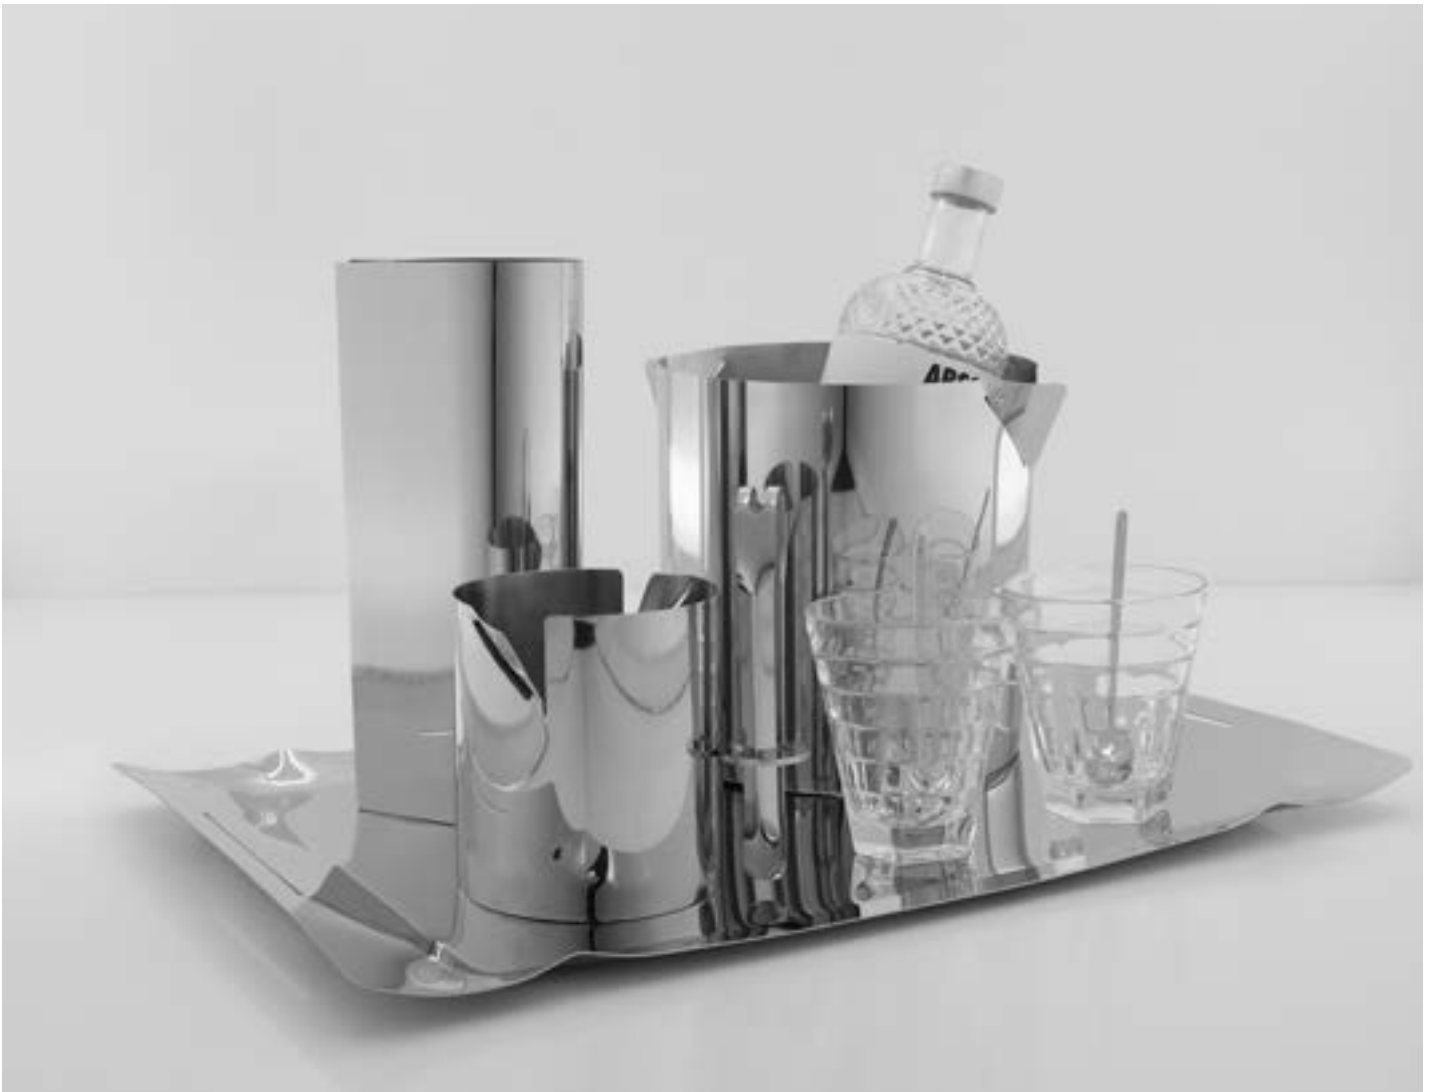

Ø22 x 22 cm
1.45 kg (L/N) - 1.68 kg (B/G)

CHAMPANHEIRA DOLCE VITA 15L
DOLCE VITA CHAMPAGNE BUCKET 15L

DESIGNER: STUDIO RIVA

R01451 - AÇO INOX / STAINLESS STEEL - 18/10
000377 - PRATA / SILVER
GO1451 - OURO 24K / 24K GOLD