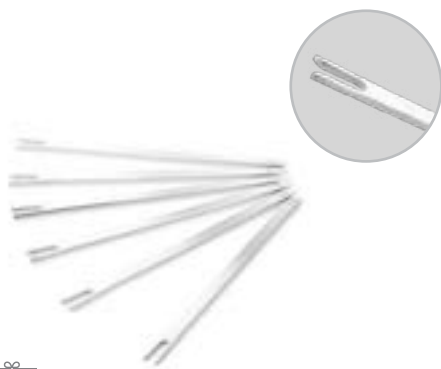

26.2 x 10 x 2.2 cm
0.15 kg (L/N) - 0.3 kg (B/G)

JOGO ESPETINHOS BELLA - 6 PEÇAS
BELLA STICKS SET - 6 PIECES

DESIGNER: STUDIO RIVA

R00062 - AÇO INOX / STAINLESS STEEL - 18/10
000481 - PRATA / SILVER

11 x 0.4 cm
0.06 kg (L/N) - 0.12 kg (B/G)