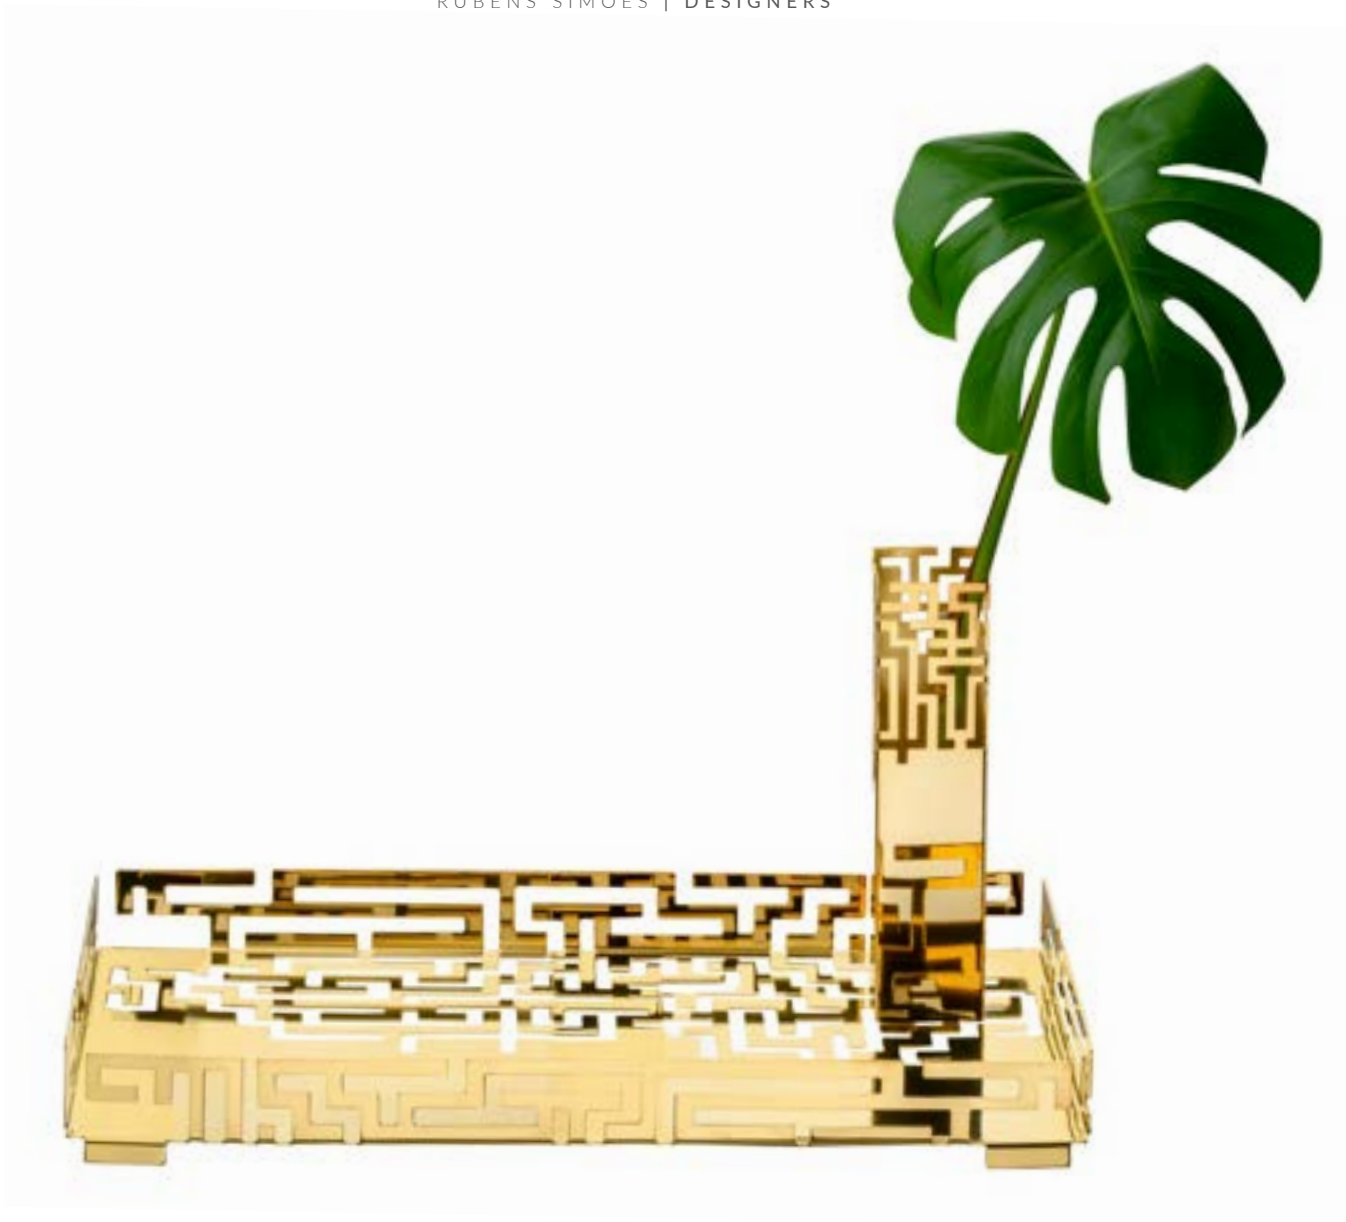

BANDEJA BAR RETANGULAR MÉDIA LABIRINTO
LABIRINTO MEDIUM RECTANGULAR BAR TRAY

DESIGNER: RUBENS SIMÕES

- R05850 - AÇO INOX / STAINLESS STEEL - 18/10
- 005850 - PRATA / SILVER
- GO5850 - OURO 24K / 24K GOLD
- NB5850 - NÍQUEL BLACK / NICKEL BLACK

64,5 x 32,5 x 8,2 cm
3 kg (L/N) - 3,3 kg (B/G)