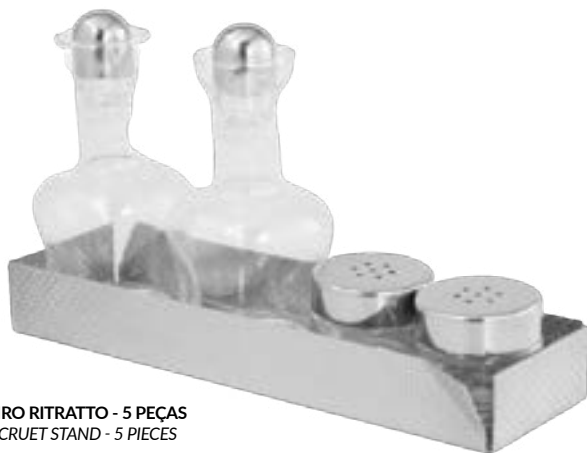

GALHETEIRO RITRATTO - 5 PEÇAS
RITRATTO CRUET STAND - 5 PIECES

DESIGNER: STUDIO RIVA

RT0087 - AÇO INOX / STAINLESS STEEL - 18/10
OT0087 - PRATA / SILVER
GT0087 - OURO 24K / 24K GOLD

24 x 9 x 14 cm
0.65 kg (L/N) - 0.9 kg (B/G)