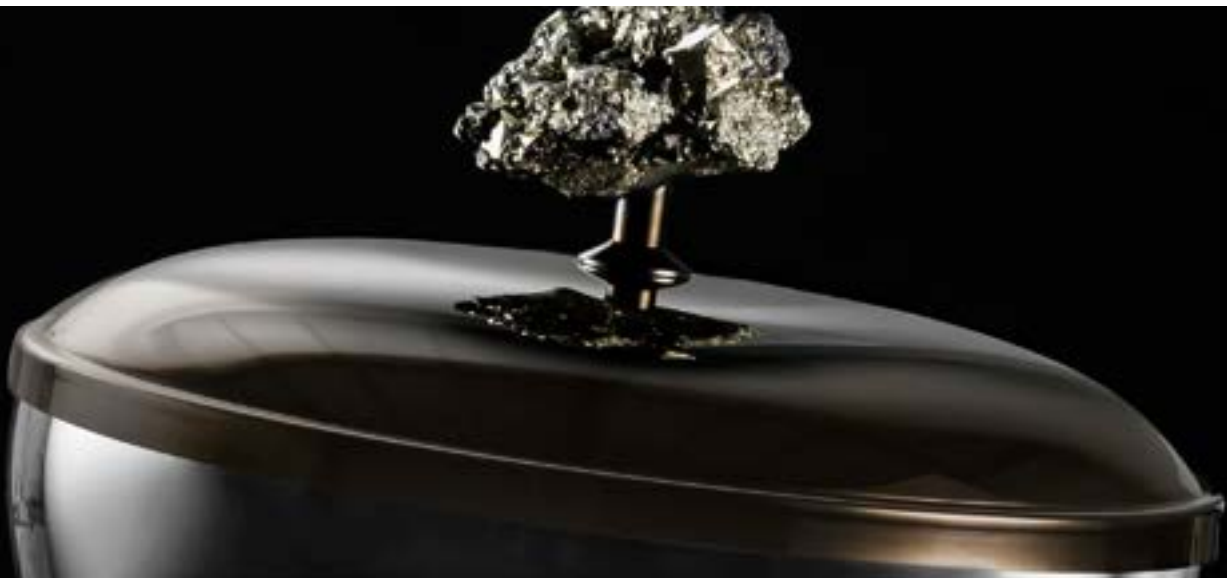

BALEIRO/PORTA CÁPSULA COM PEDRA PIRITA
DESSERT/CAPSULE BOWL W/ PYRITE STONE

DESIGNER: STUDIO RIVA

R05553 - AÇO INOX / STAINLESS STEEL - 18/10
005553 - PRATA / SILVER
NB5553 - NÍQUEL BLACK / NICKEL BLACK

Ø13.5 x 10 cm
0.475 kg (L/N) - 0.585 kg (B/G)