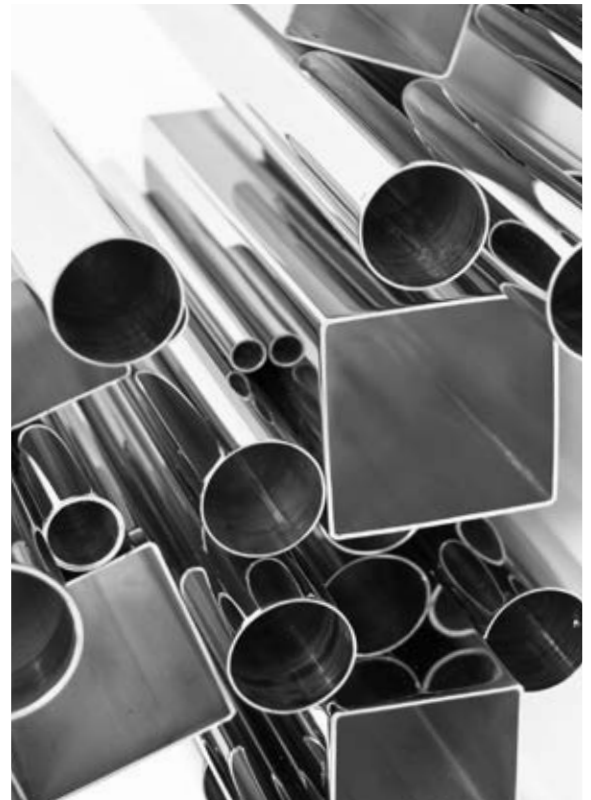

EMBALAGEM. PACKAGING.

Matéria-prima de alta qualidade, design exclusivo e polimento manual. Todo esse processo é finalizado com um cuidadoso processo de embalagem. As peças são, literalmente, embaladas com carinho pela nossa equipe que assina os booklets que acompanham os produtos até o consumidor. Ao abrir as embalagens, o cliente tem a grata surpresa de encontrar um cartão pessoal de quem embalou o objeto, além de um booklet que instrui o novo proprietário da peça a como conservar melhor seu objeto, além de informar sobre os últimos lançamentos, prêmios e características especiais da Riva.

30 x 13 x 30 cm
3.45 kg (L/N) - 3.745 kg (B/G)

*Não acompanha velas. Candles not included.

ANTONIO DE MARCO

Massimo é uma coleção em homenagem ao icônico "Circo" da Roma antiga, um lugar de diversão, desafios, mas também o centro da vida. As ripas de metal que compõem os centros de mesa lembram dos terraços, enquanto os recipientes de mármore e madeira representam espaços centrais. Os centros de mesa podem ser combinados para criar composições geométricas deslumbrantes e com aparência monumental. Com a coleção "Massimo", o passado e o presente se encontram, e a beleza duradoura é trazida de volta como protagonista ao centro da nossas mesas.