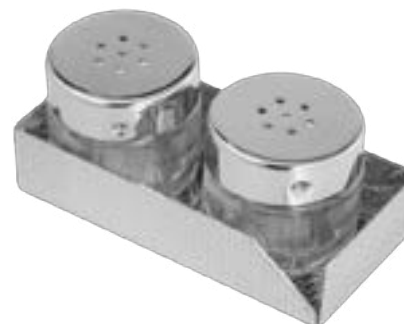

JOGO SALEIRO E PIMENTEIRO RITRATTO - 3 PEÇAS
RITRATTO SALT AND PEPPER SET - 3 PIECES

DESIGNER: STUDIO RIVA

RT0088 - AÇO INOX / STAINLESS STEEL - 18/10
OT0088 - PRATA / SILVER
GT0088 - OURO 24K / 24K GOLD

11,5 x 7 x 5 cm
0.28 kg (L/N) - 0.4 kg (B/G)