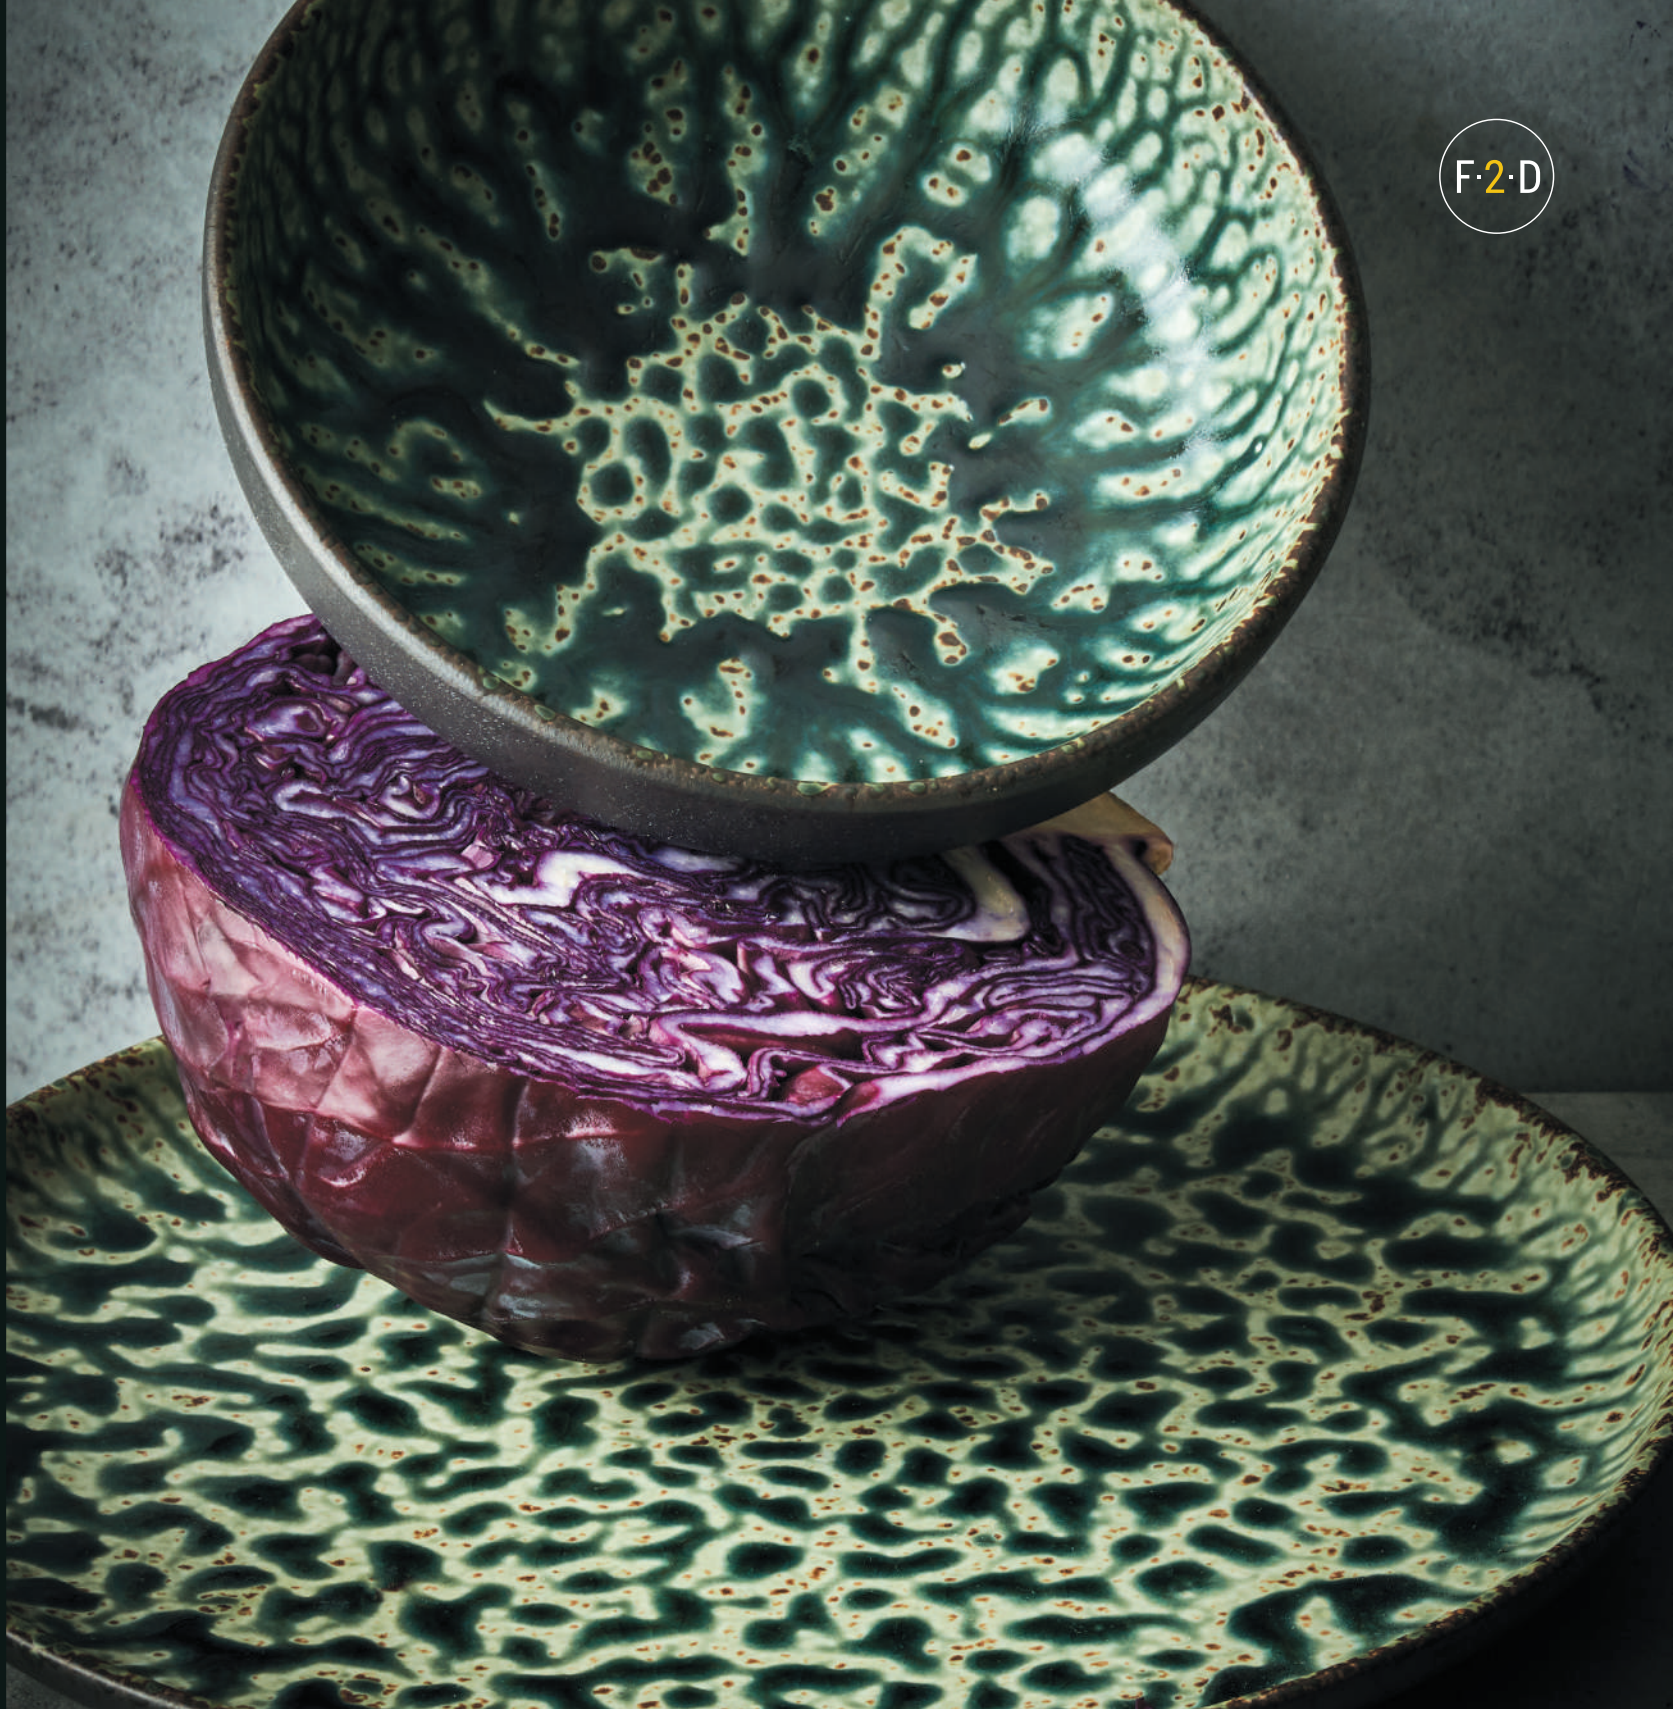

Emerald Oxido • Plate emerald
605035 • 21cm

Emerald Oxido • Plate emerald
605036 • 26cm

Emerald Oxido • Plate emerald
605037 • 28,5cm

Emerald Oxido • Bowl/cup emerald
605048 • 26cl

Emerald Oxido • Bowl/cup emerald
605047 • 13cl