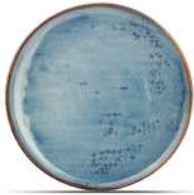

Nova • Plate blue
642402 • 13,5 x H2cm

Nova • Plate blue
642403 • 13,5 x H3cm

Nova • Plate blue
604099 • 15cm

Nova • Plate blue
604100 • 20,5cm

Nova • Plate blue
604101 • 26cm

Nova • Plate blue
604102 • 28,5cm