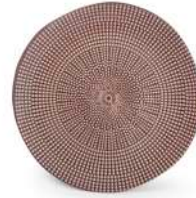

Mosaic • Bowl olive
606550 • 10 x H6cm

Mosaic • Bowl olive
606551 • 19,5 x H6,5cm

Mosaic • Plate almond
606555 • 12 x H1,5cm

Mosaic • Plate almond
606556 • 21 x H1,5cm

Mosaic • Plate almond
606557 • 27 x H2cm

Mosaic • Deep plate almond
606560 • 21,5 x 4,5cm

Mosaic • Deep plate almond
606561 • 24,5 x 5cm

Mosaic • Bowl almond
606565 • 10 x H6cm

Mosaic • Bowl almond
606566 • 19,5 x H6,5cm

Mosaic • Plate aubergine
606570 • 12 x H1,5cm

Mosaic • Plate aubergine
606571 • 21 x H1,5cm

Mosaic • Plate aubergine
606572 • 27 x H2cm

Mosaic • Deep plate aubergine
606575 • 21,5 x 4,5cm

Mosaic • Deep plate aubergine
606576 • 24,5 x 5cm

Mosaic • Bowl aubergine
606580 • 10 x H6cm